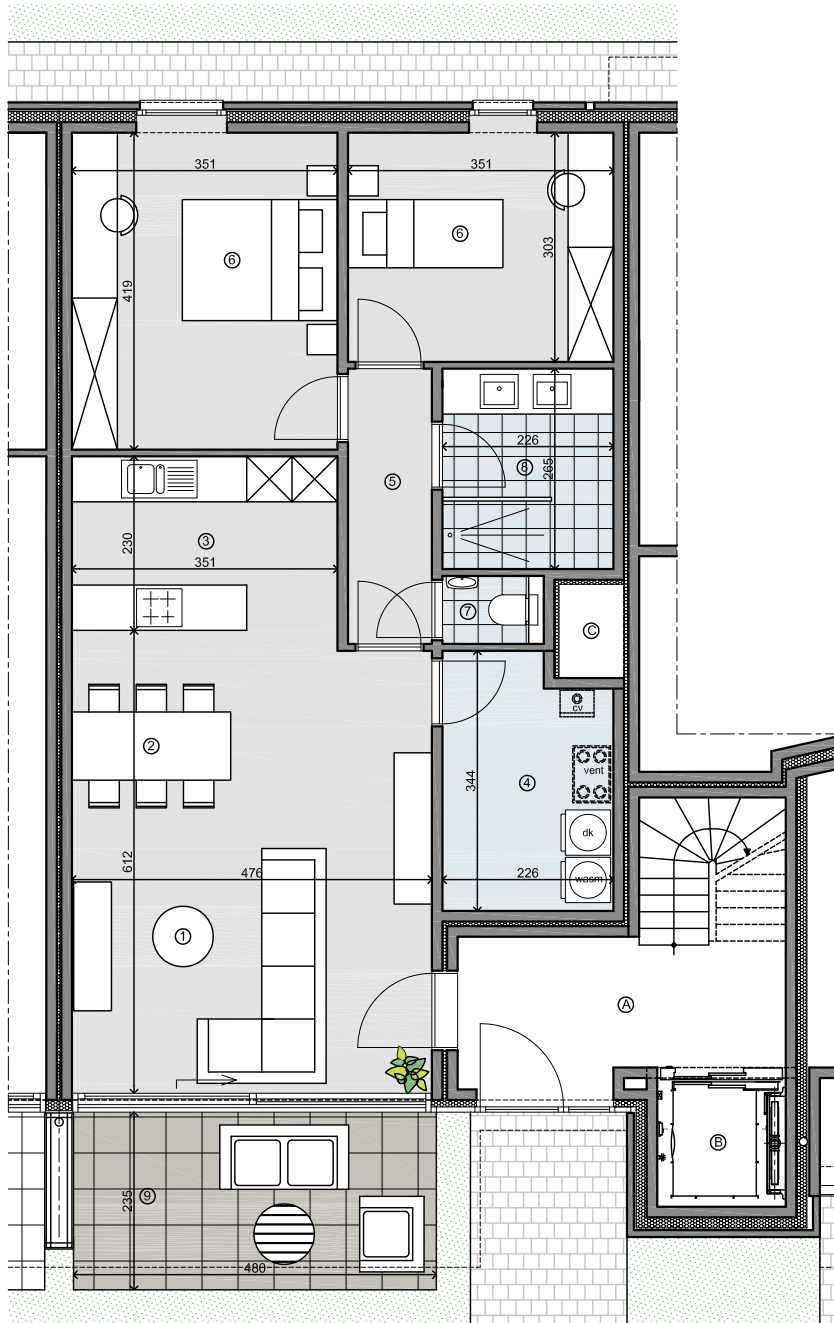

TRE PUUR | APPARTEMENT B 0.1

GELIJKVLOERS

N° B 0.1
95 m²

2

12 m²

1

1

1

A / lift - traphal
B / lift
C / technische koker

1 / zithoek
2 / eethoek
3 / keuken
4 / berging
5 / nachthal
6 / slaapkamer
7 / toilet
8 / badkamer
9 / terras