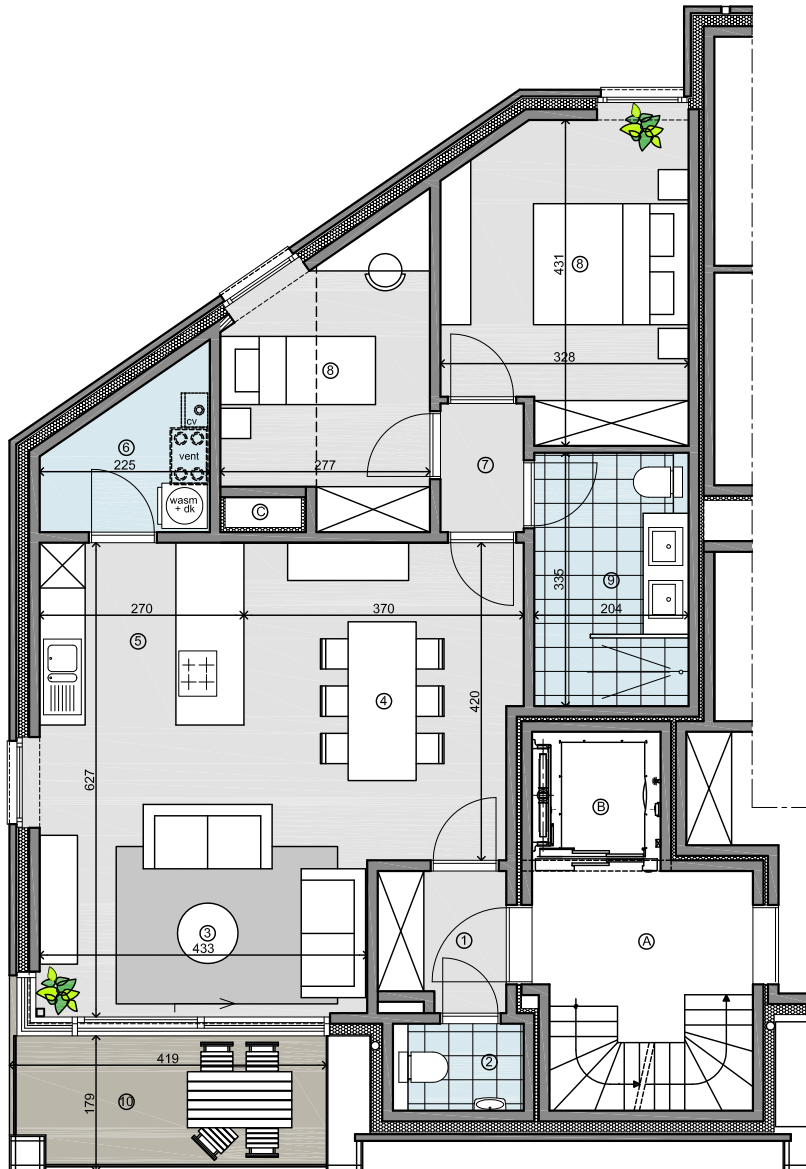

TRE PUUR | APPARTEMENT A 1.1

1^e VERDIEP

N° A 1.1
93 m²

1

8 m²

1

1

A / lift - traphal
B / lift
C / technische koker

1 / inkomhal
2 / toilet
3 / zithoek
4 / eethoek
5 / keuken
6 / berging
7 / nachthal
8 / slaapkamer
9 / badkamer
10 / terras