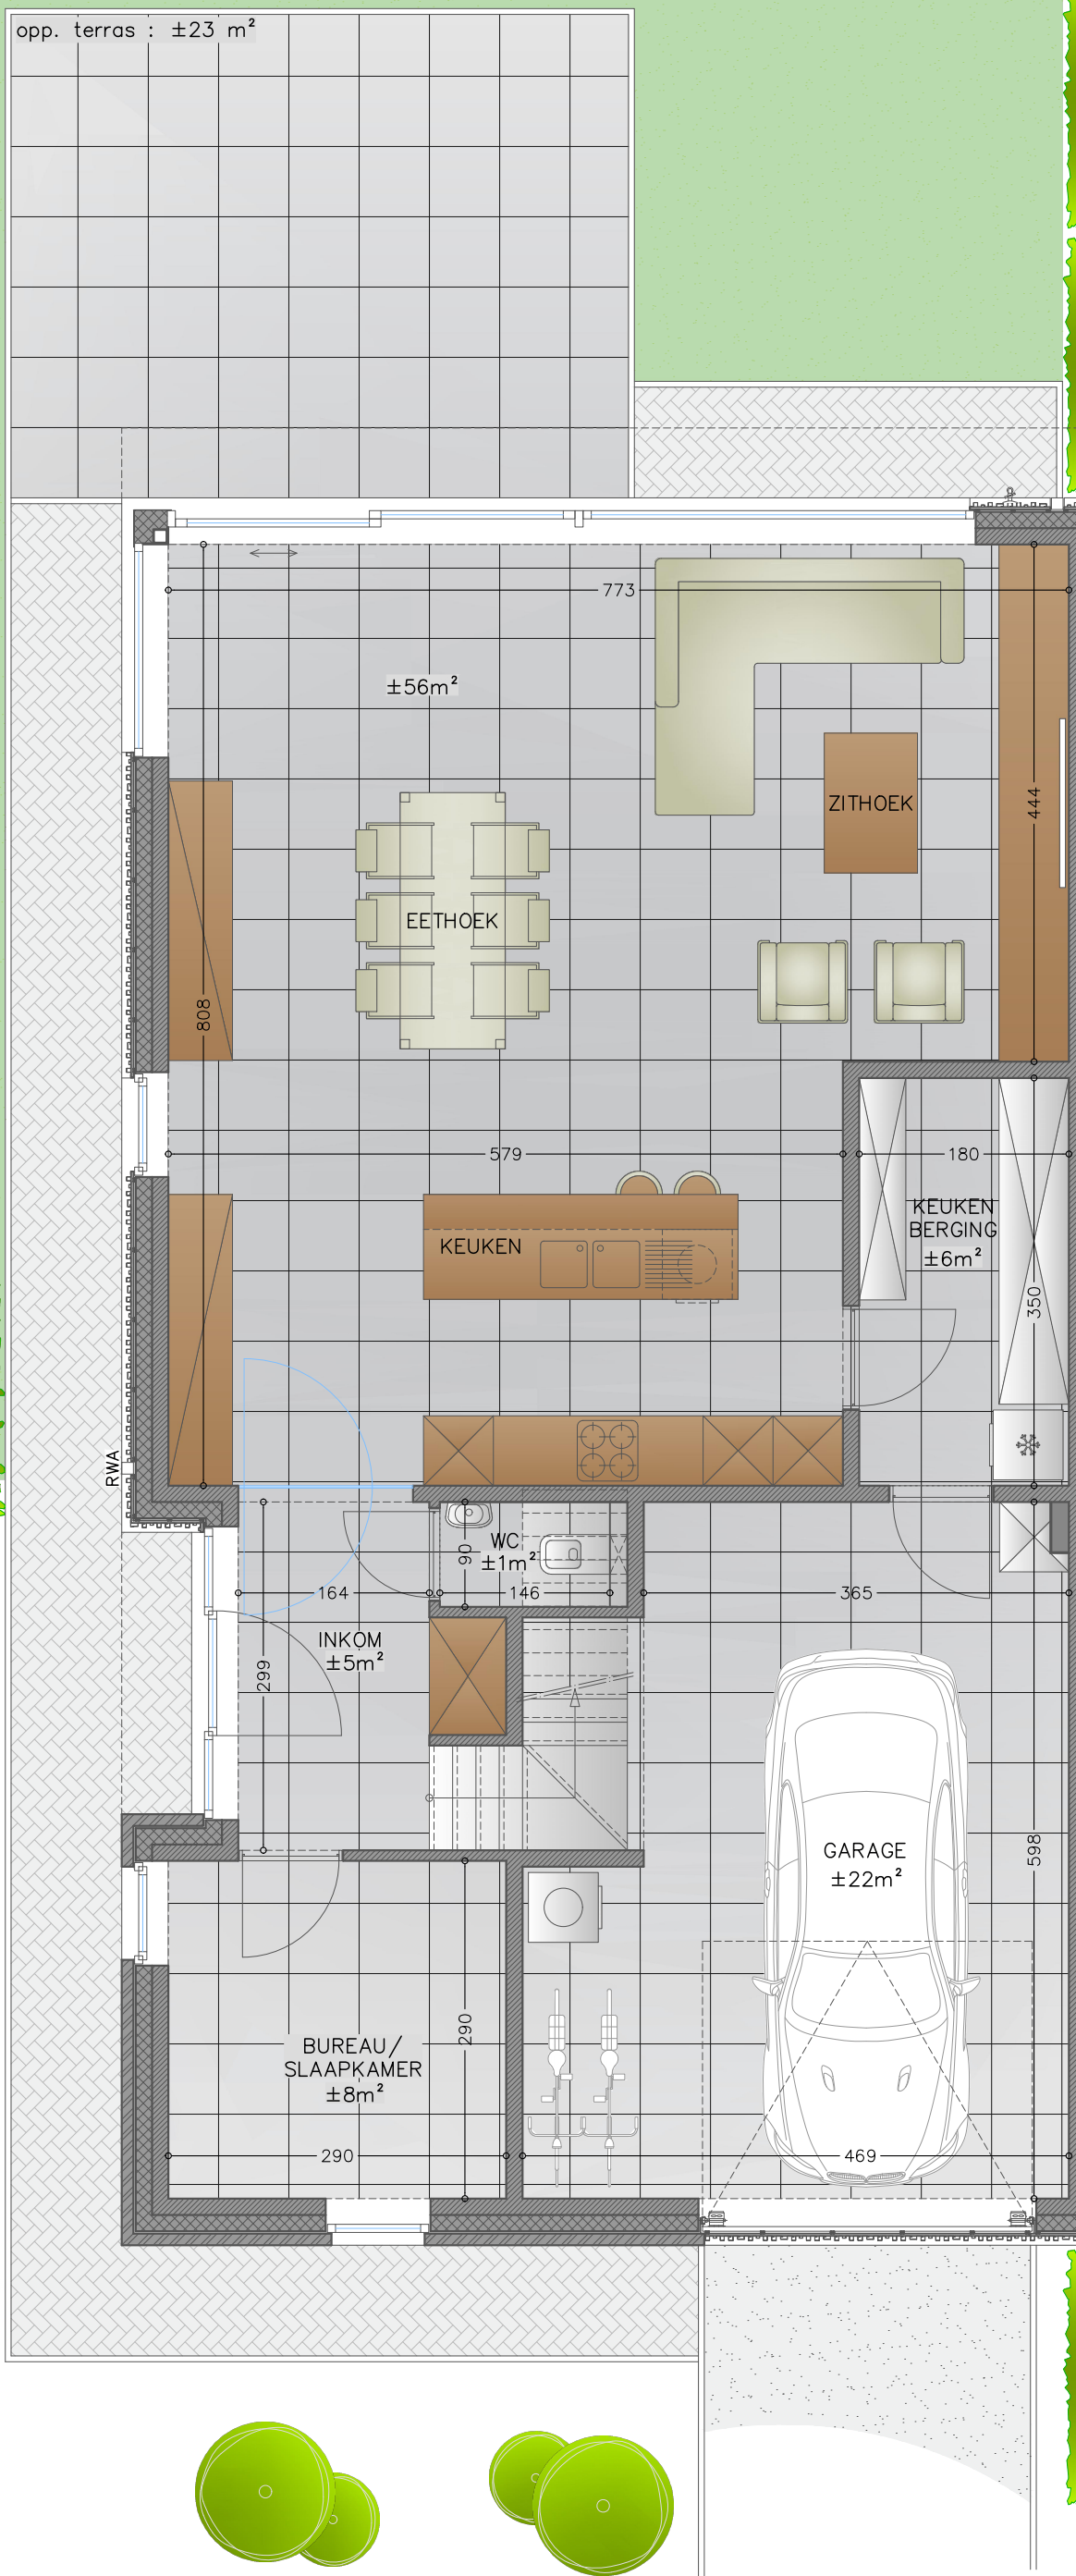

FRECA
VASTGOED - ONTWIKKELING
GELIJKVLOERS

Lot3
±224 m²

4

2

1

23 m²

750 m²

1

1

Alle info: FRECA
052/42 77 54
info@freca.be
www.freca.be

FRECA

VASTGOED - ONTWIKKELING

VERDIEPING

Lot3
±224 m²

4

2