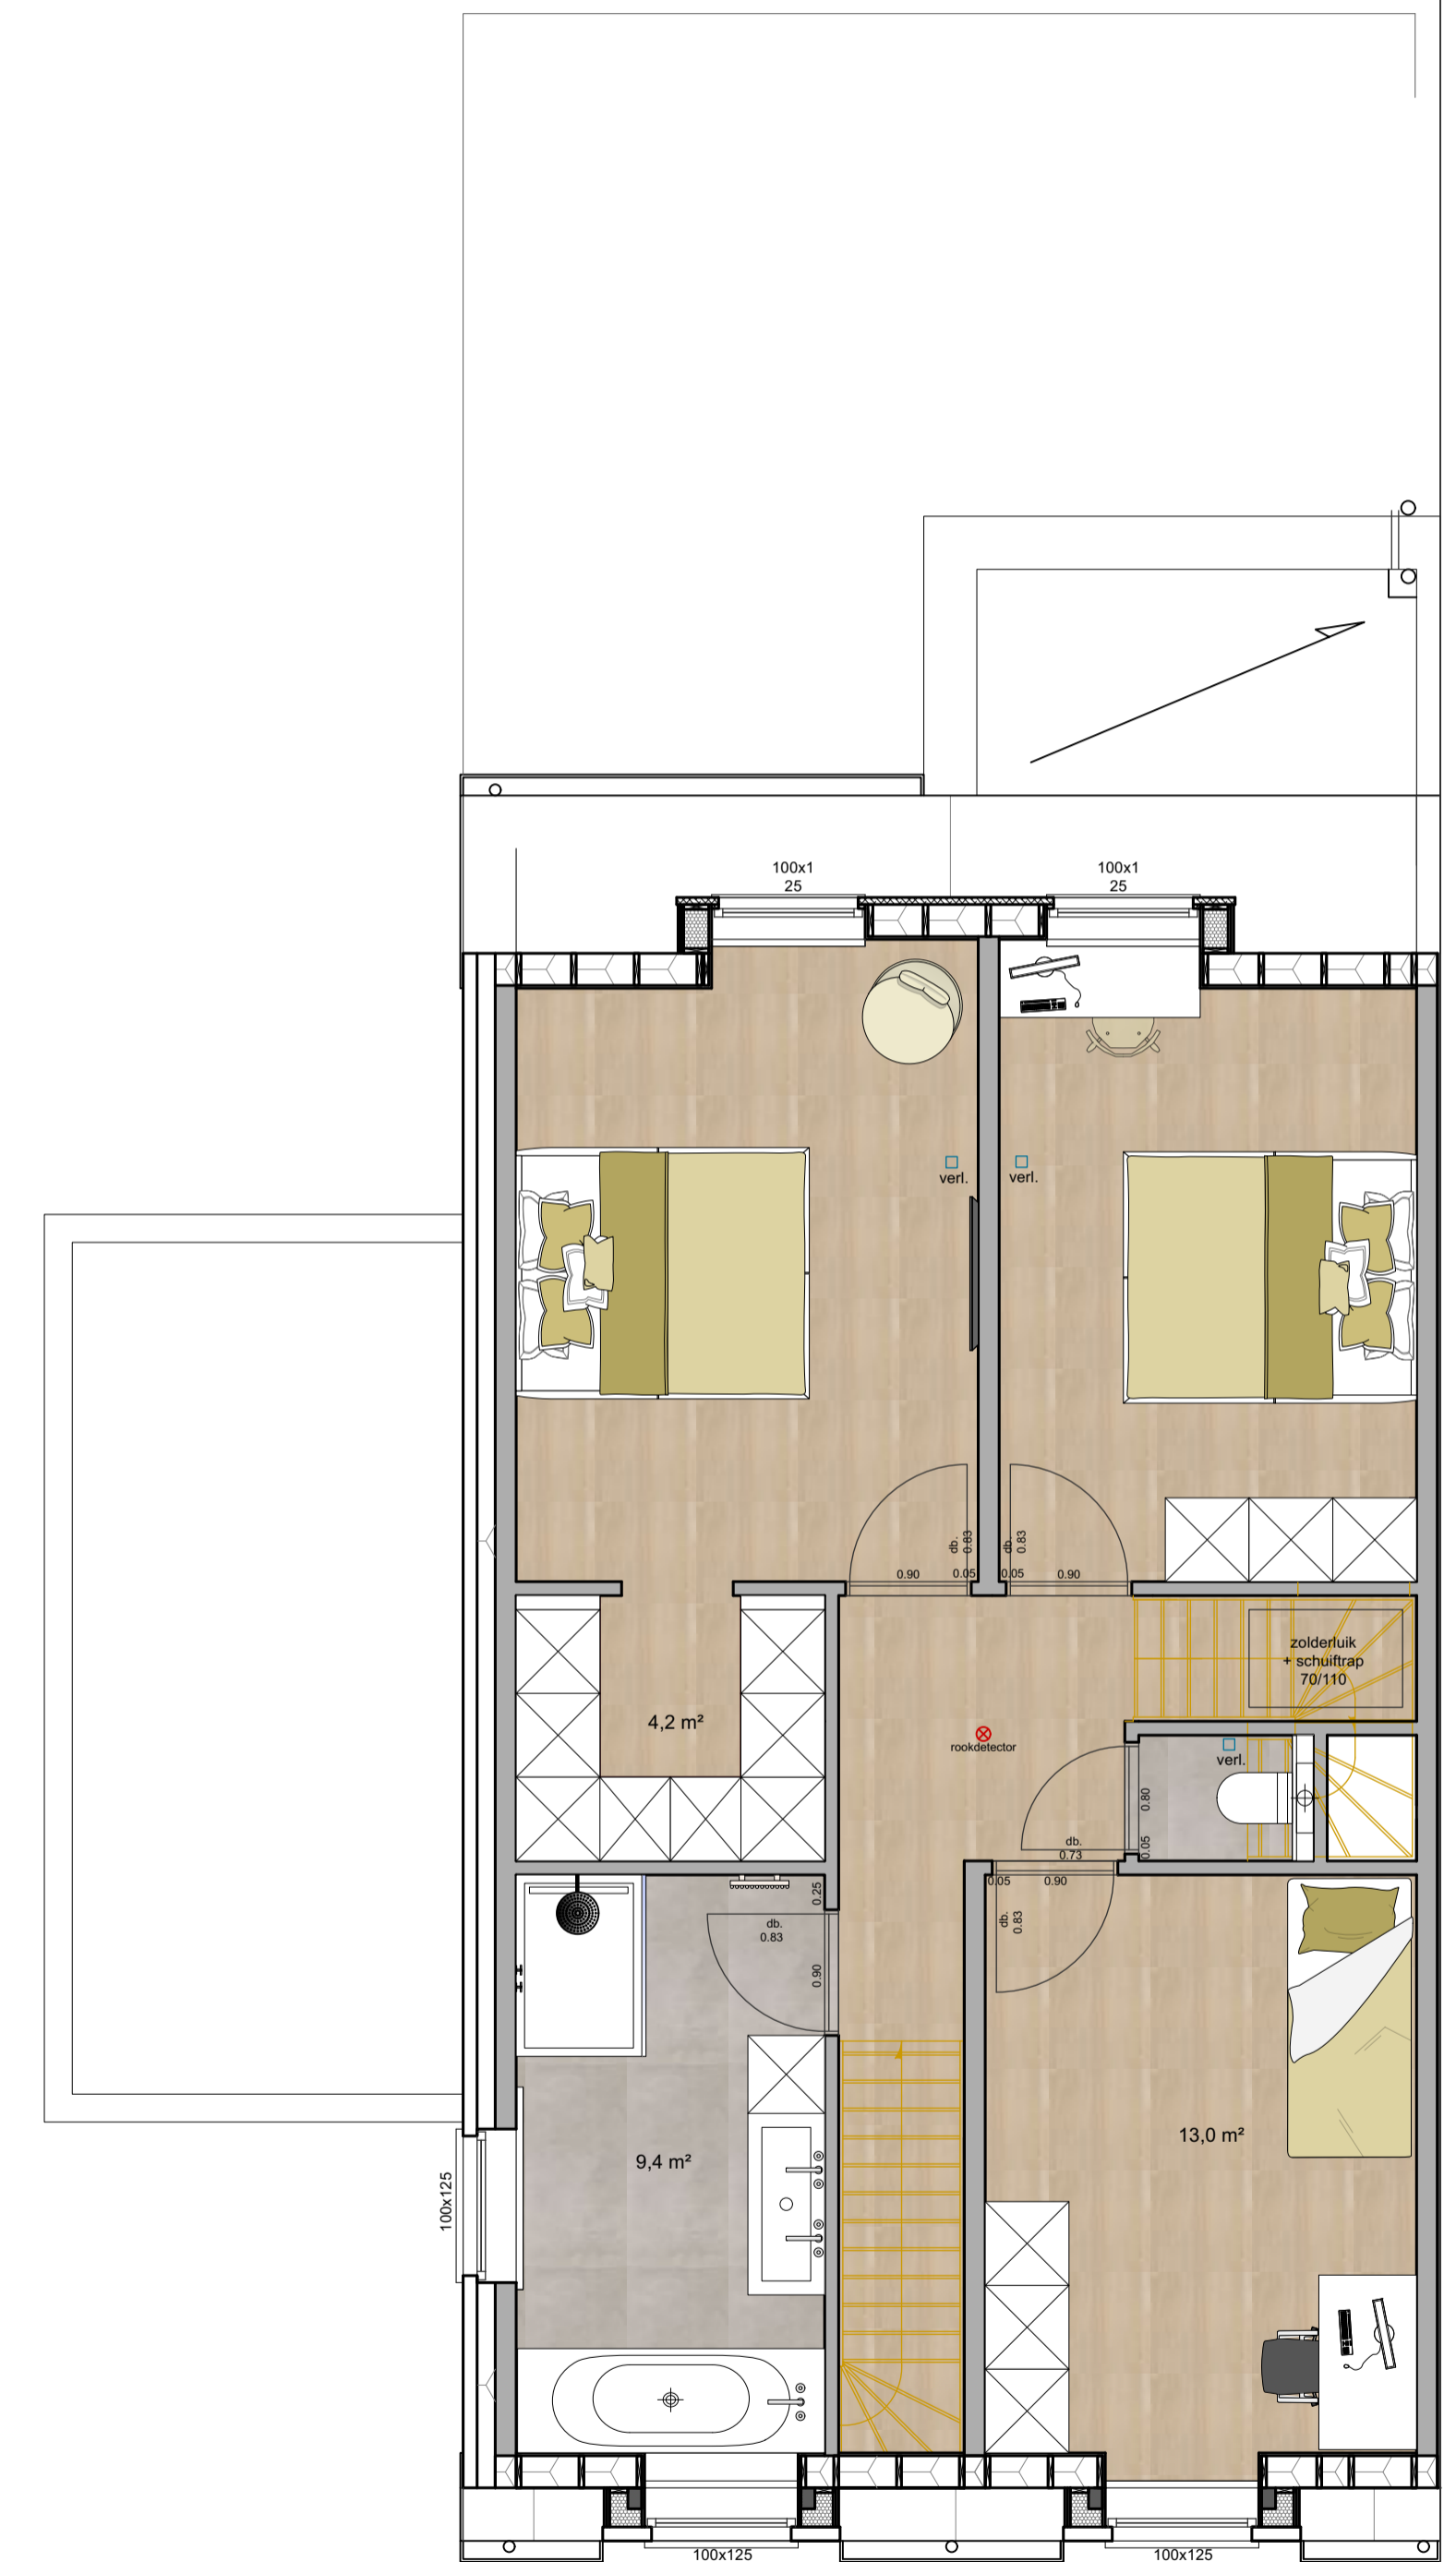

HALFOPEN BEBOUWING

# LANGESTRAAT | Lot 7

Langestraat 223,9240 Zele

**LOT 7**  
**180 m<sup>2</sup>**

**3**

**1**

**1**

**31 m<sup>2</sup>**

**430 m<sup>2</sup>**

**1**

**1**

GELIJKVLOERS

VERDIEPING