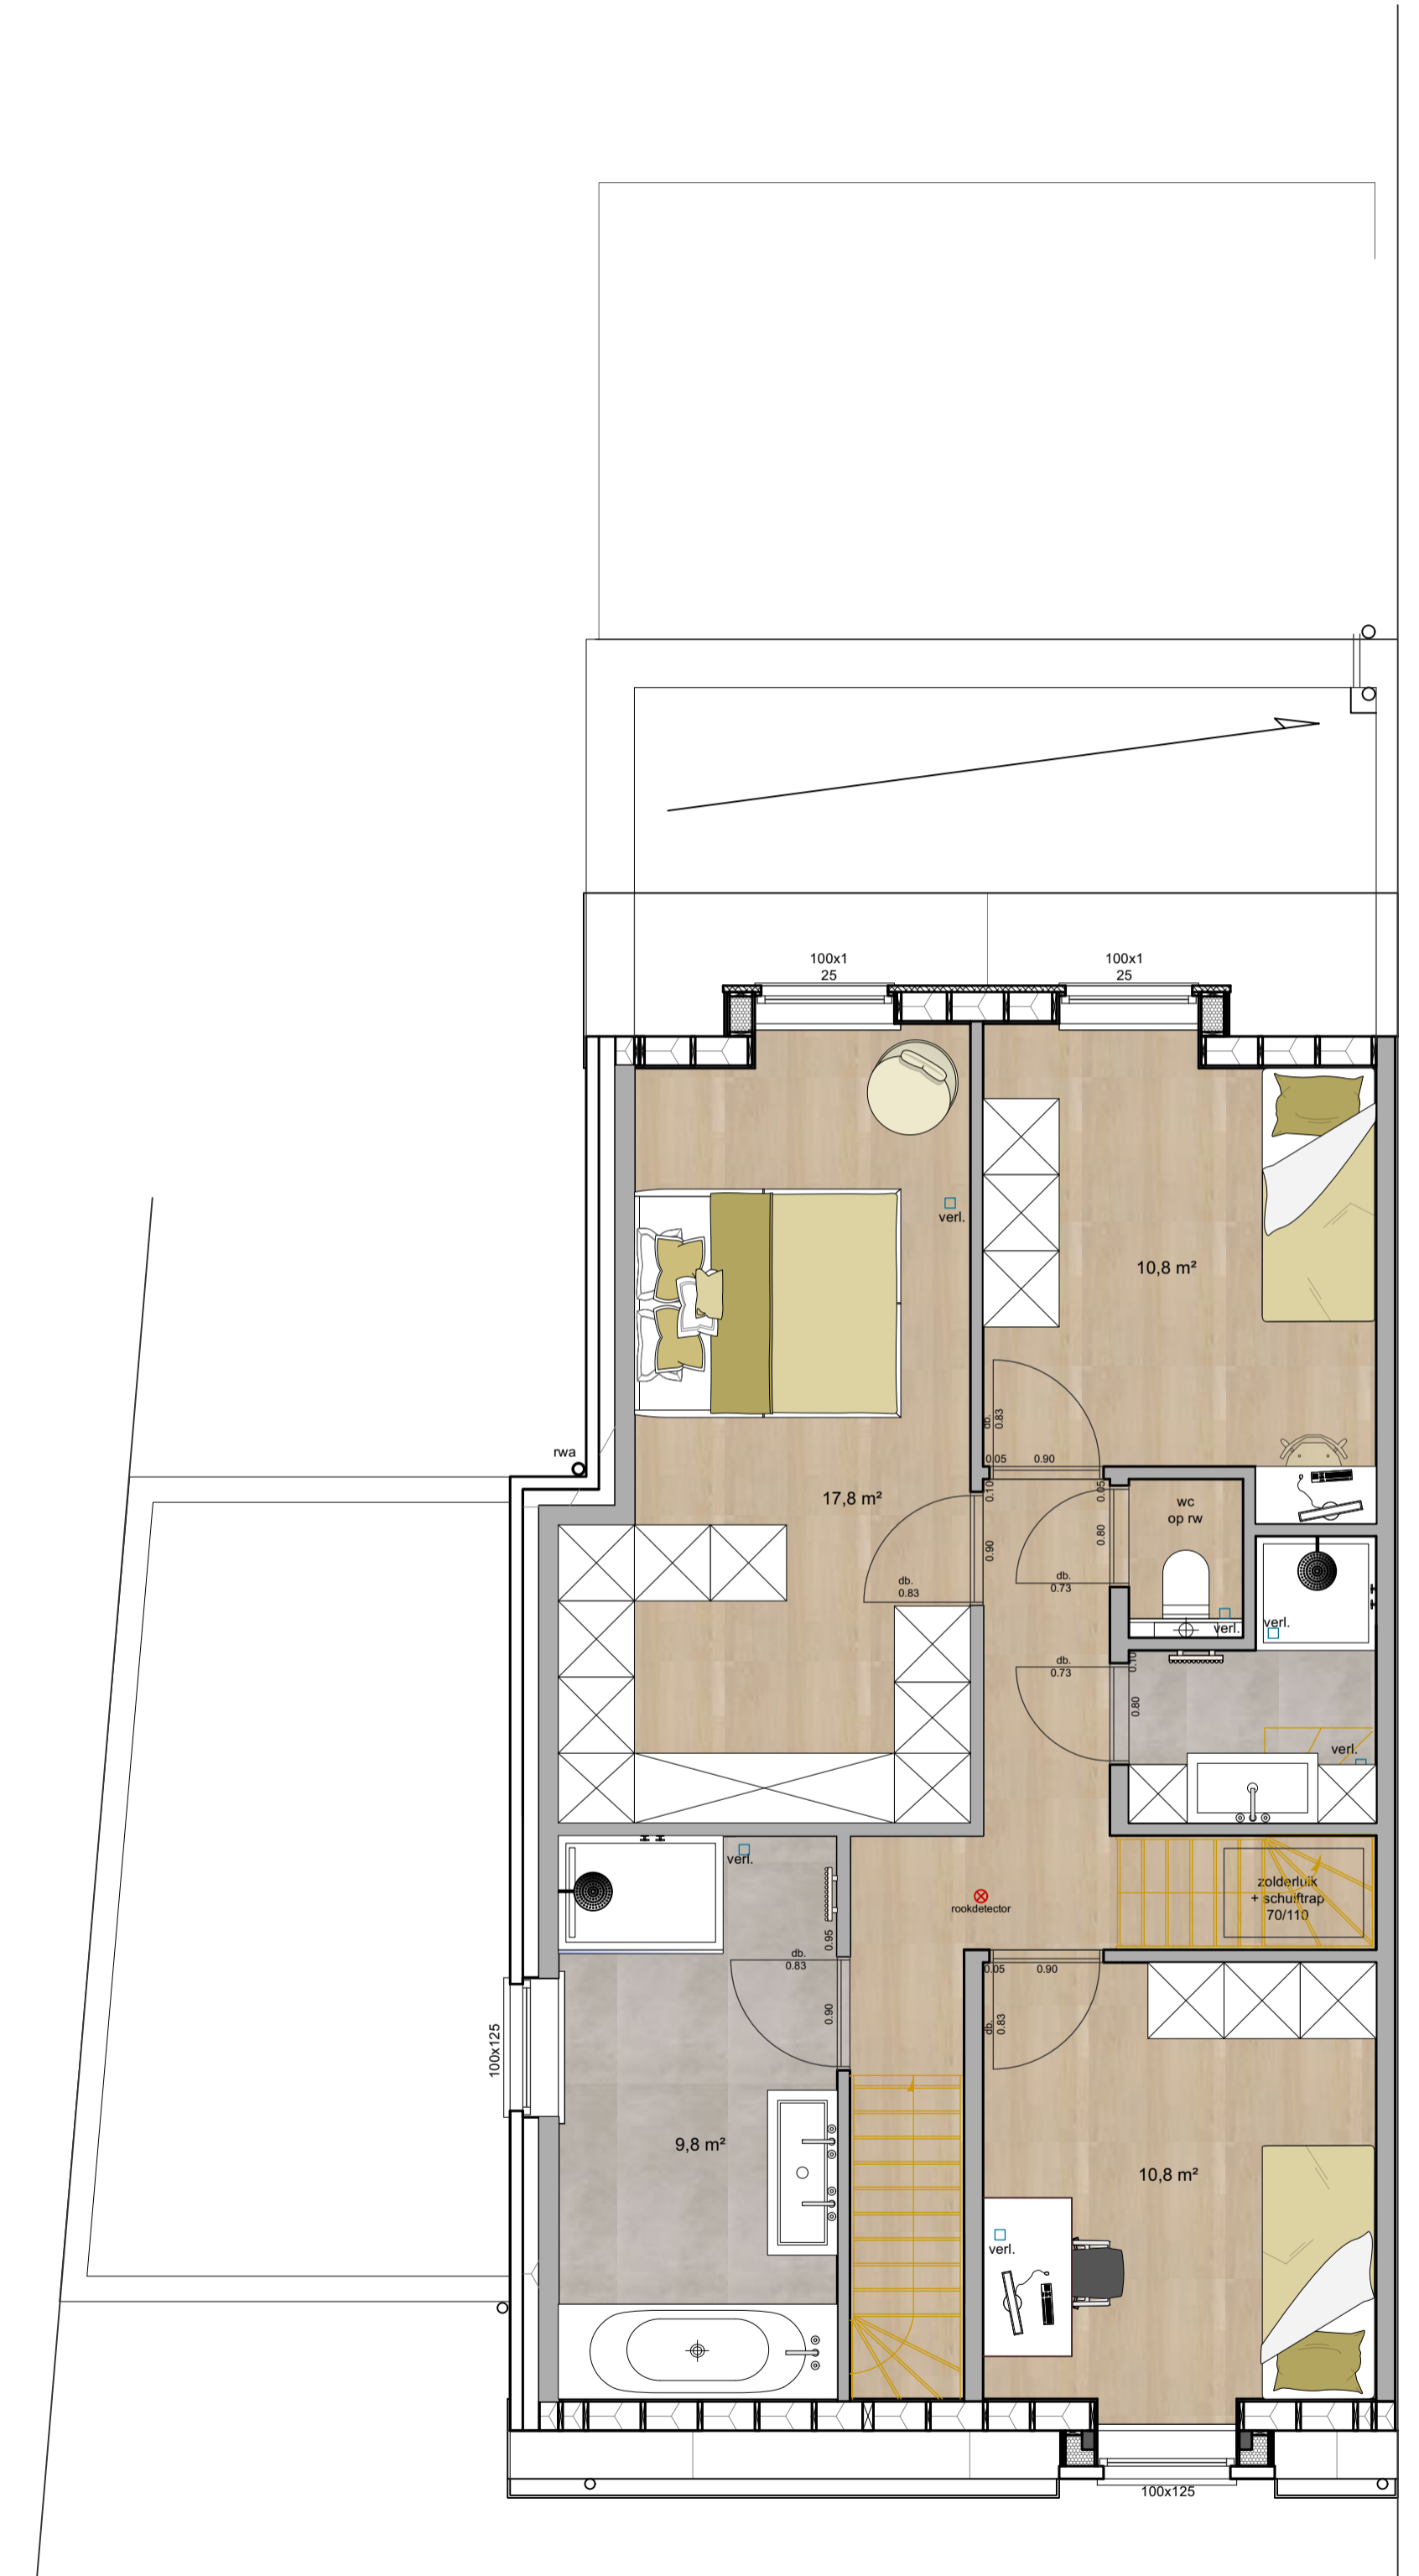

HALFOPEN BEBOUWING

LANGESTRAAT | Lot 1

Langestraat 223,9240 Zele

LOT 1
180 m²

3

2

1

23 m²

423 m²

1

1

GELIJKVLOERS

VERDIEPING