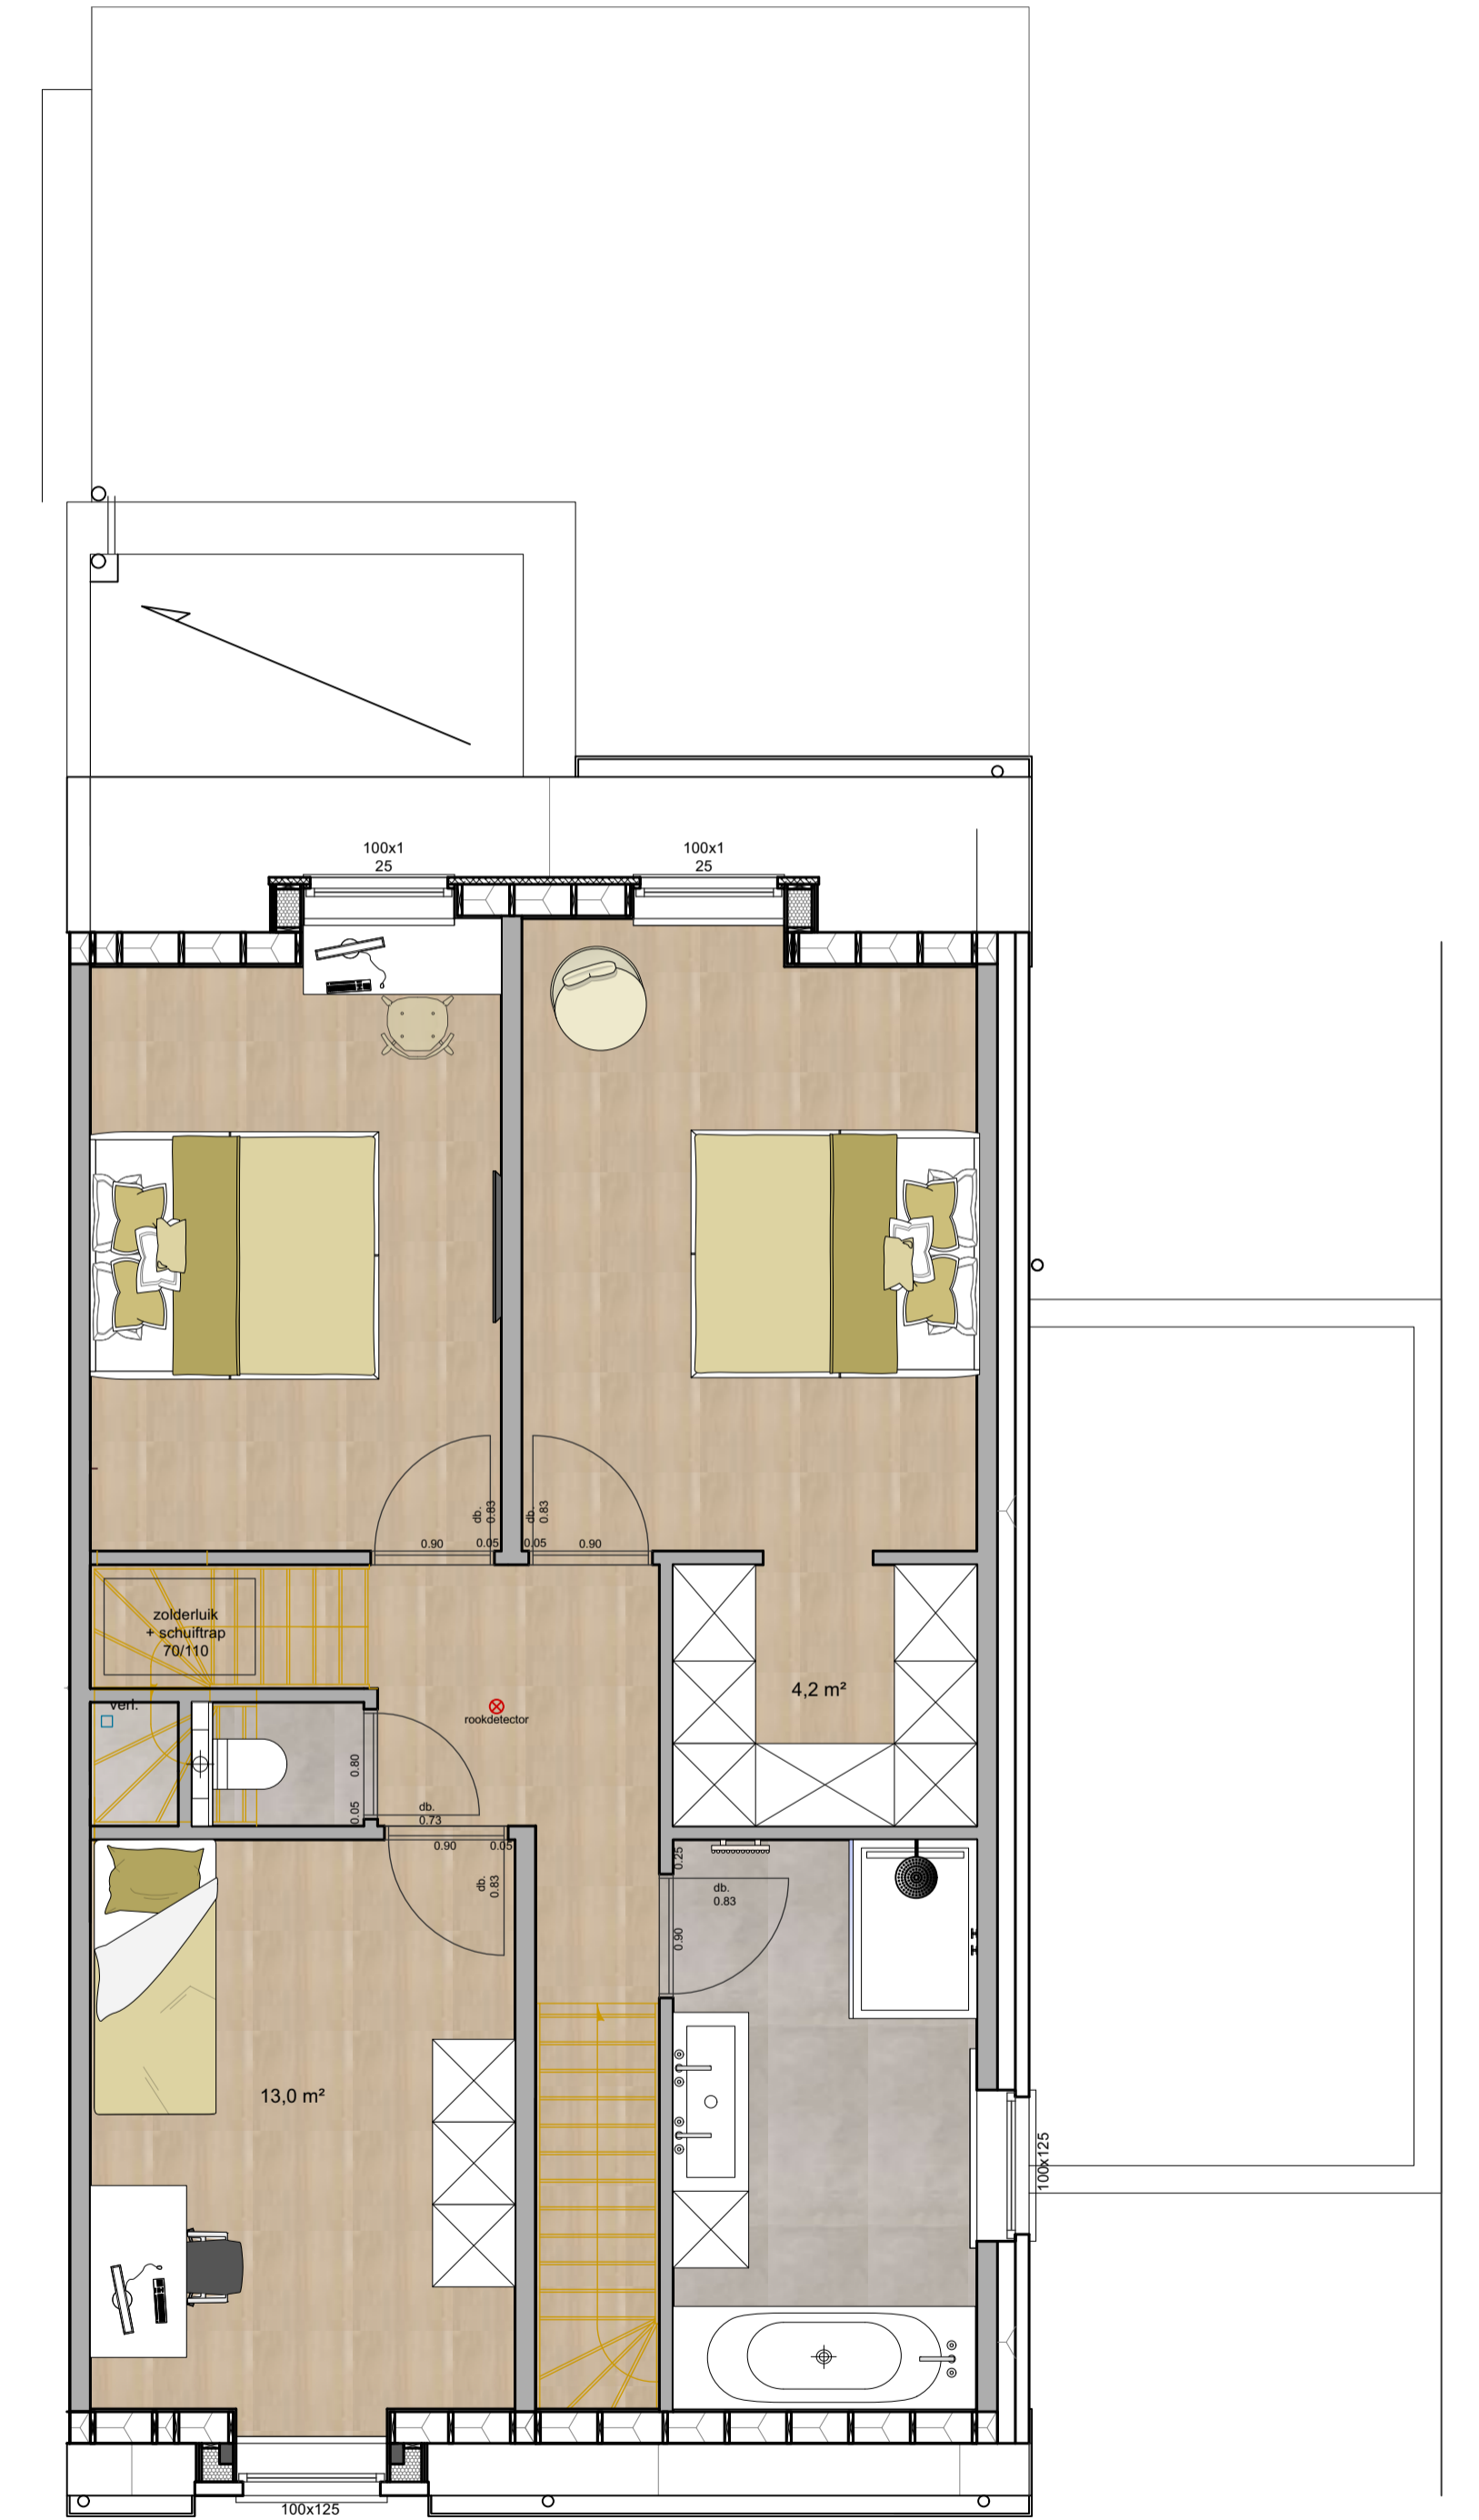

HALFOPEN BEBOUWING

LANGESTRAAT | Lot 10

Langestraat 223,9240 Zele

LOT 10
179 m²

3

1

1

31 m²

398 m²

1

1

GELIJKVLOERS

VERDIEPING