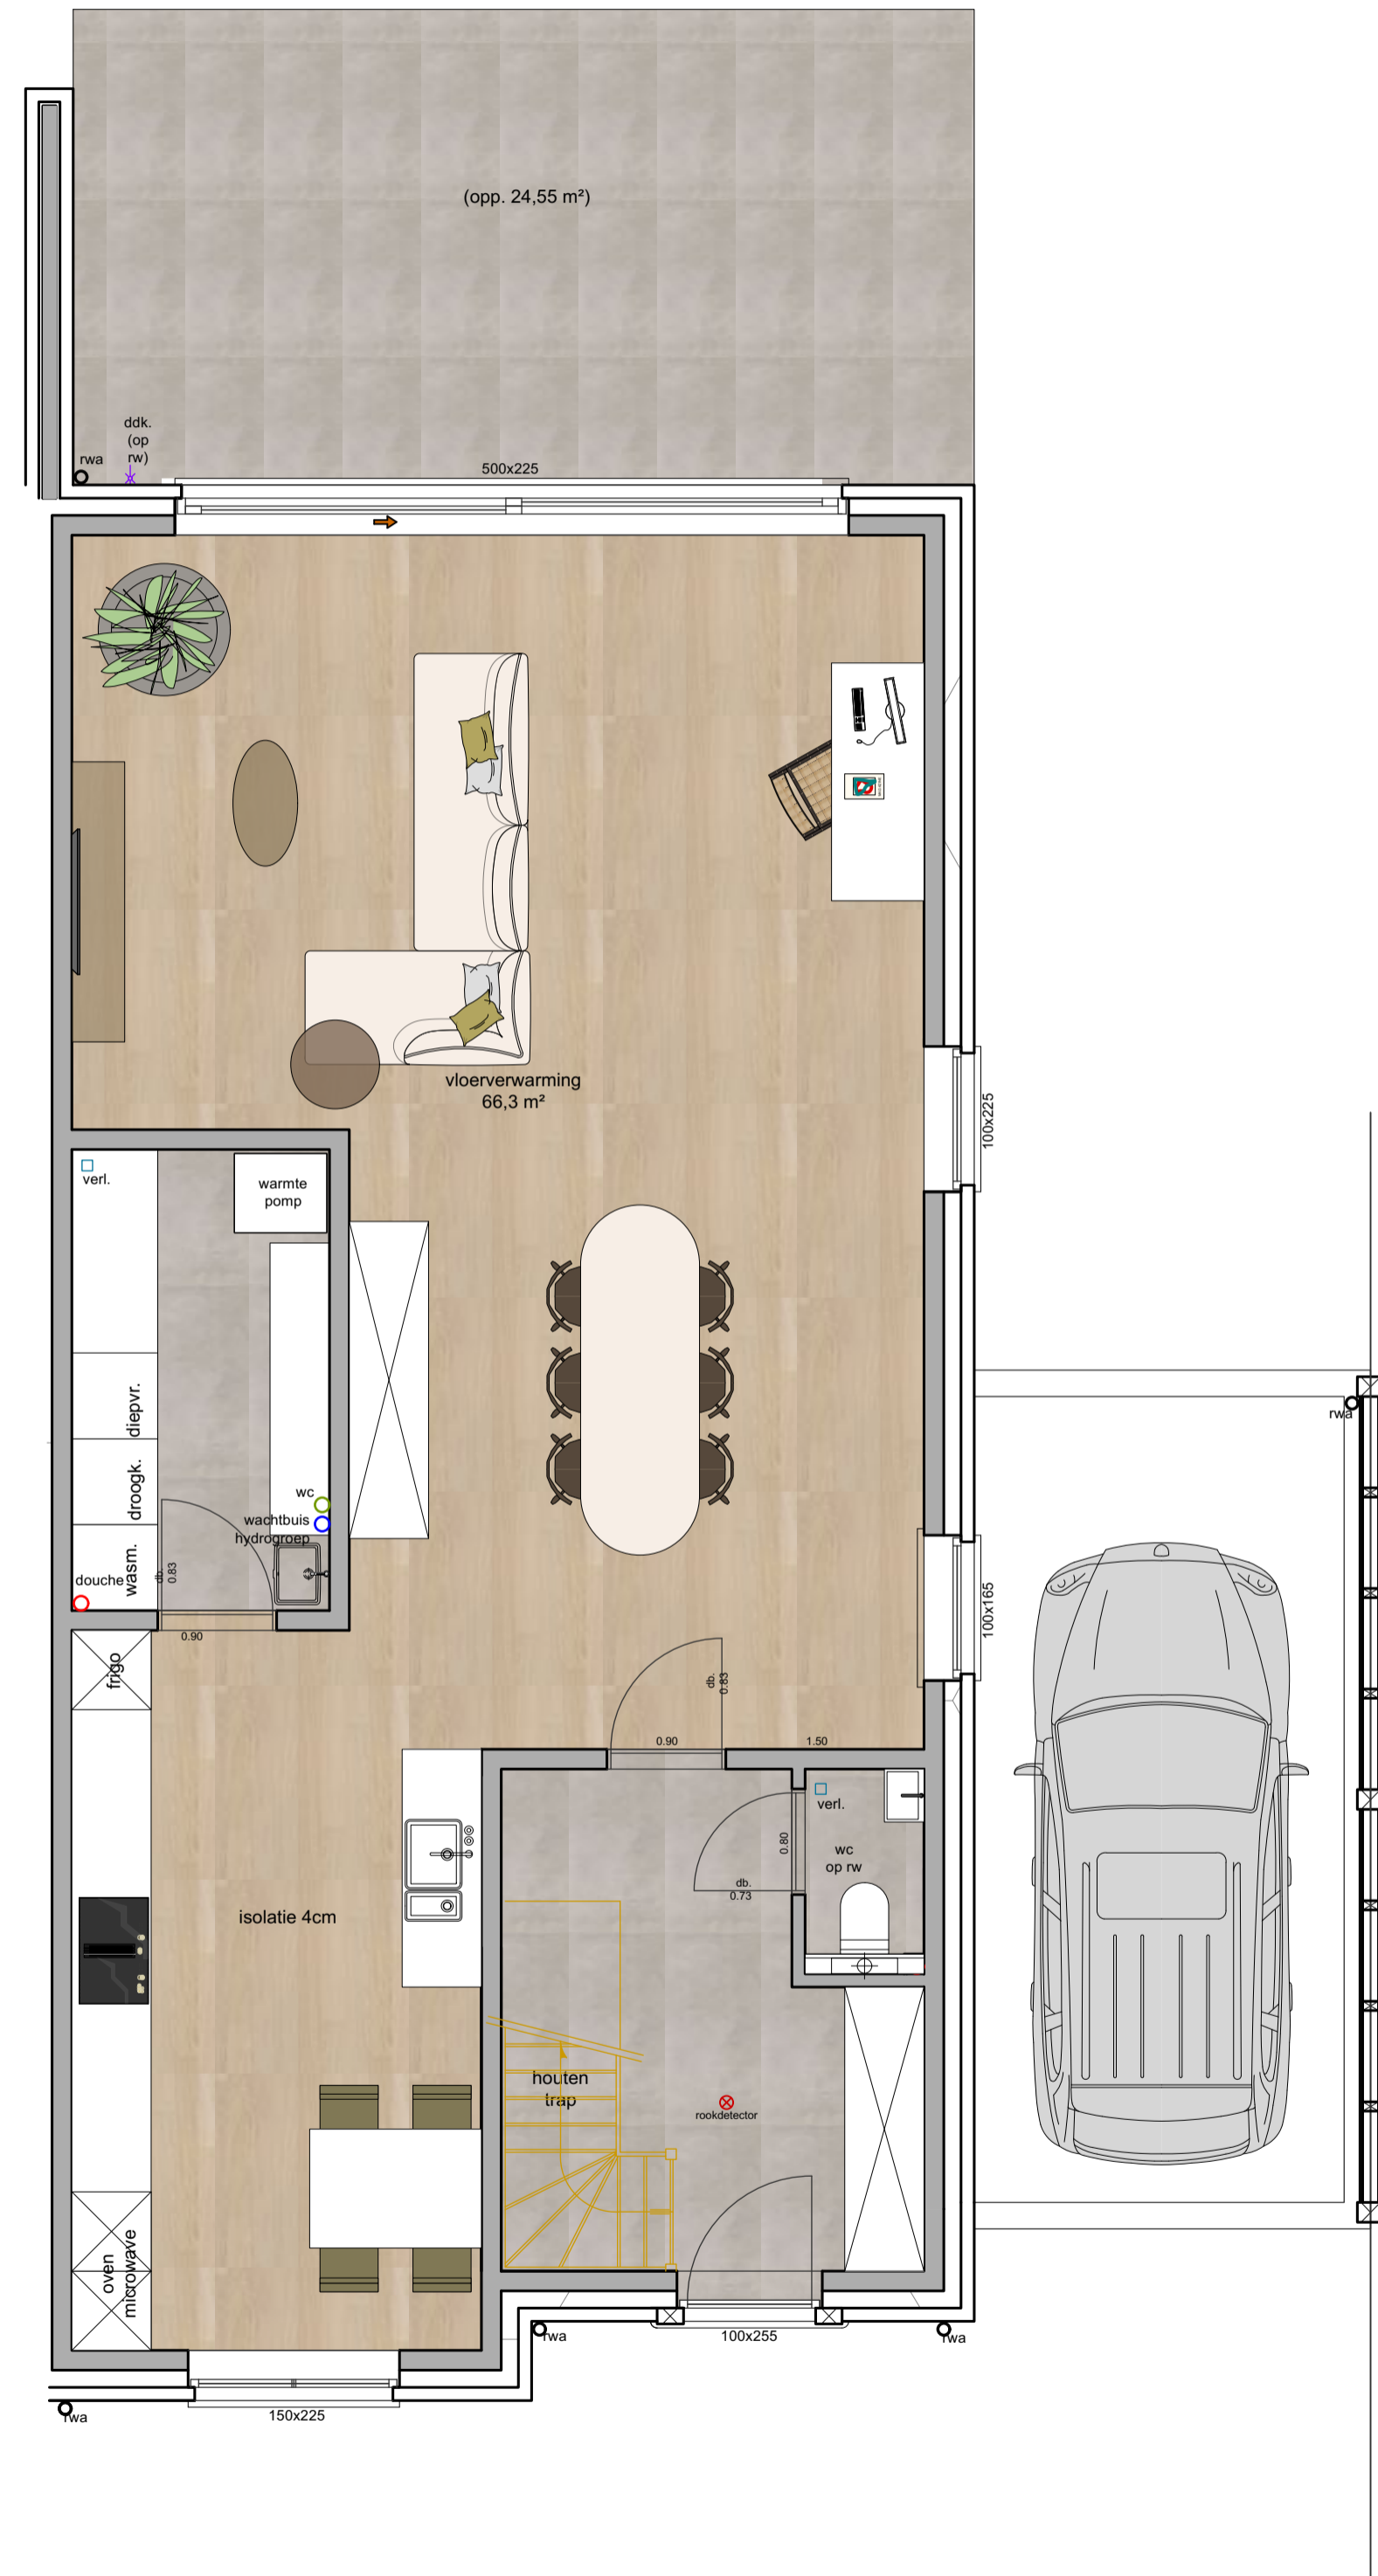

HALFOPEN BEBOUWING

LANGESTRAAT | Lot 2

Langestraat 223,9240 Zele

LOT 2
182 m²

3

2

25 m²

462 m²

1

1

GELIJKVLOERS

VERDIEPING