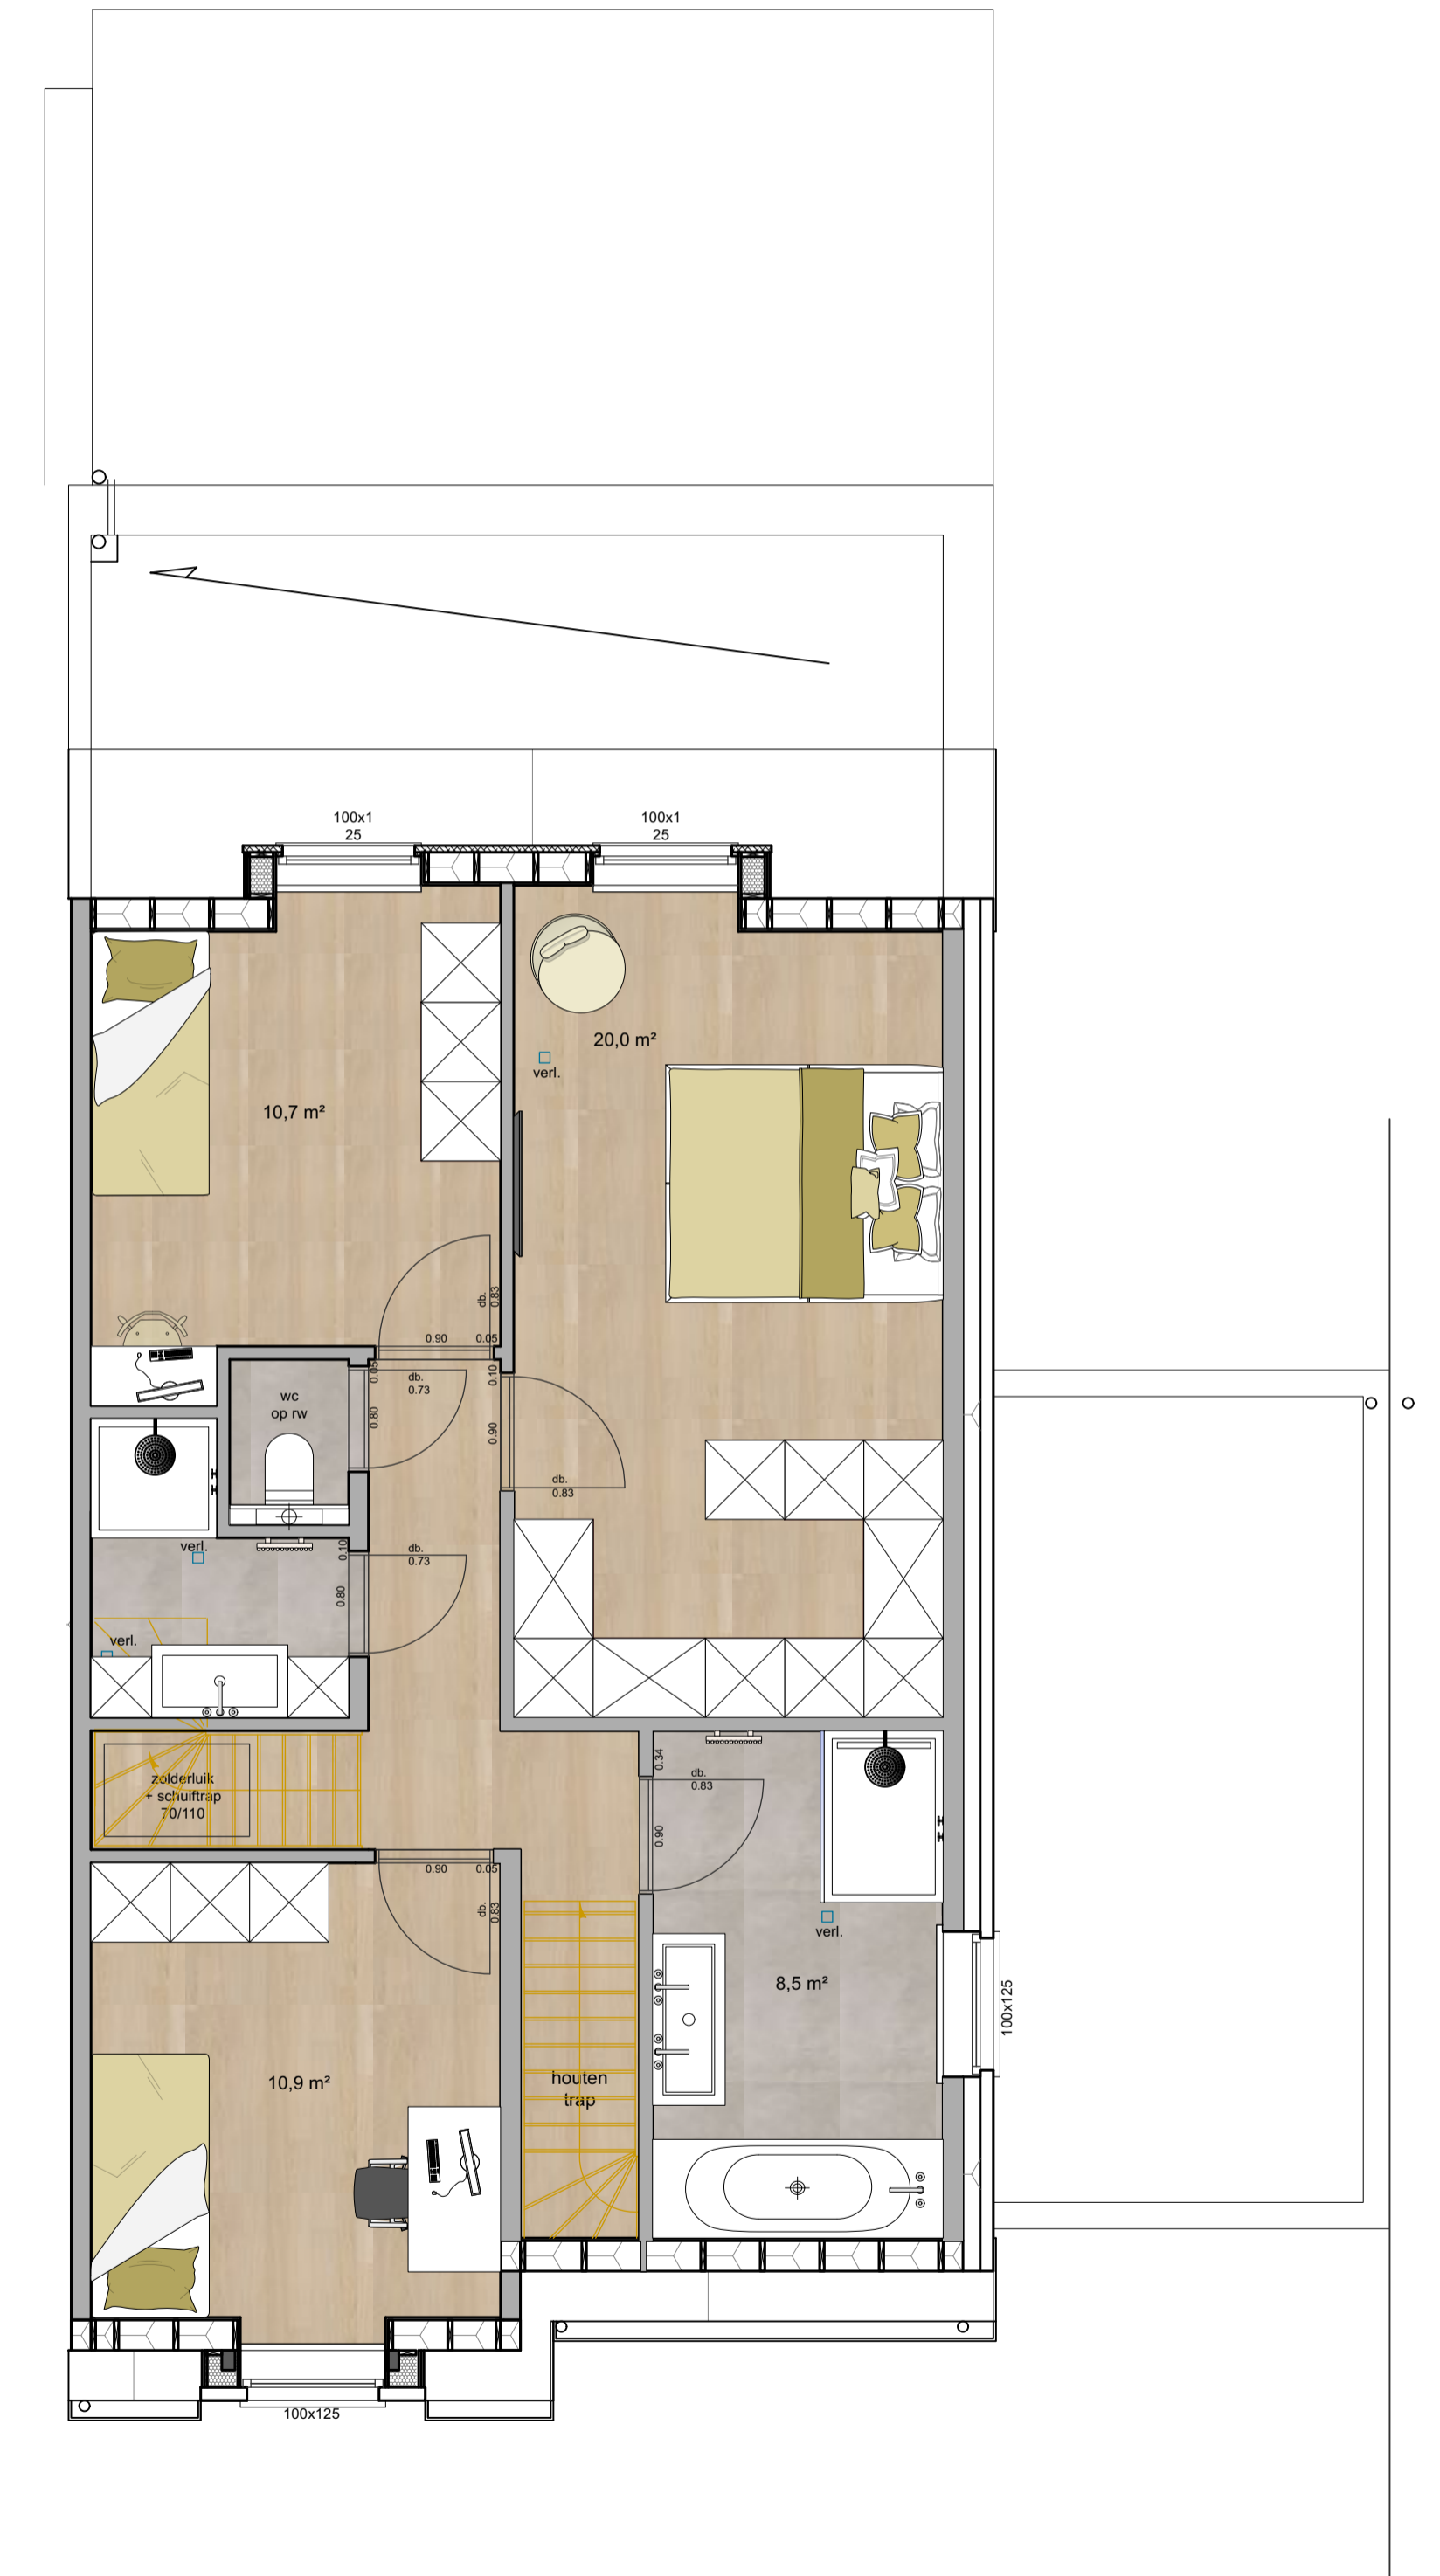

HALFOPEN BEBOUWING

LANGESTRAAT | Lot 2

Langestraat 223,9240 Zele

LOT 2
182 m²

3

2

25 m²

462 m²

1

1

GELIJKVLOERS

VERDIEPING