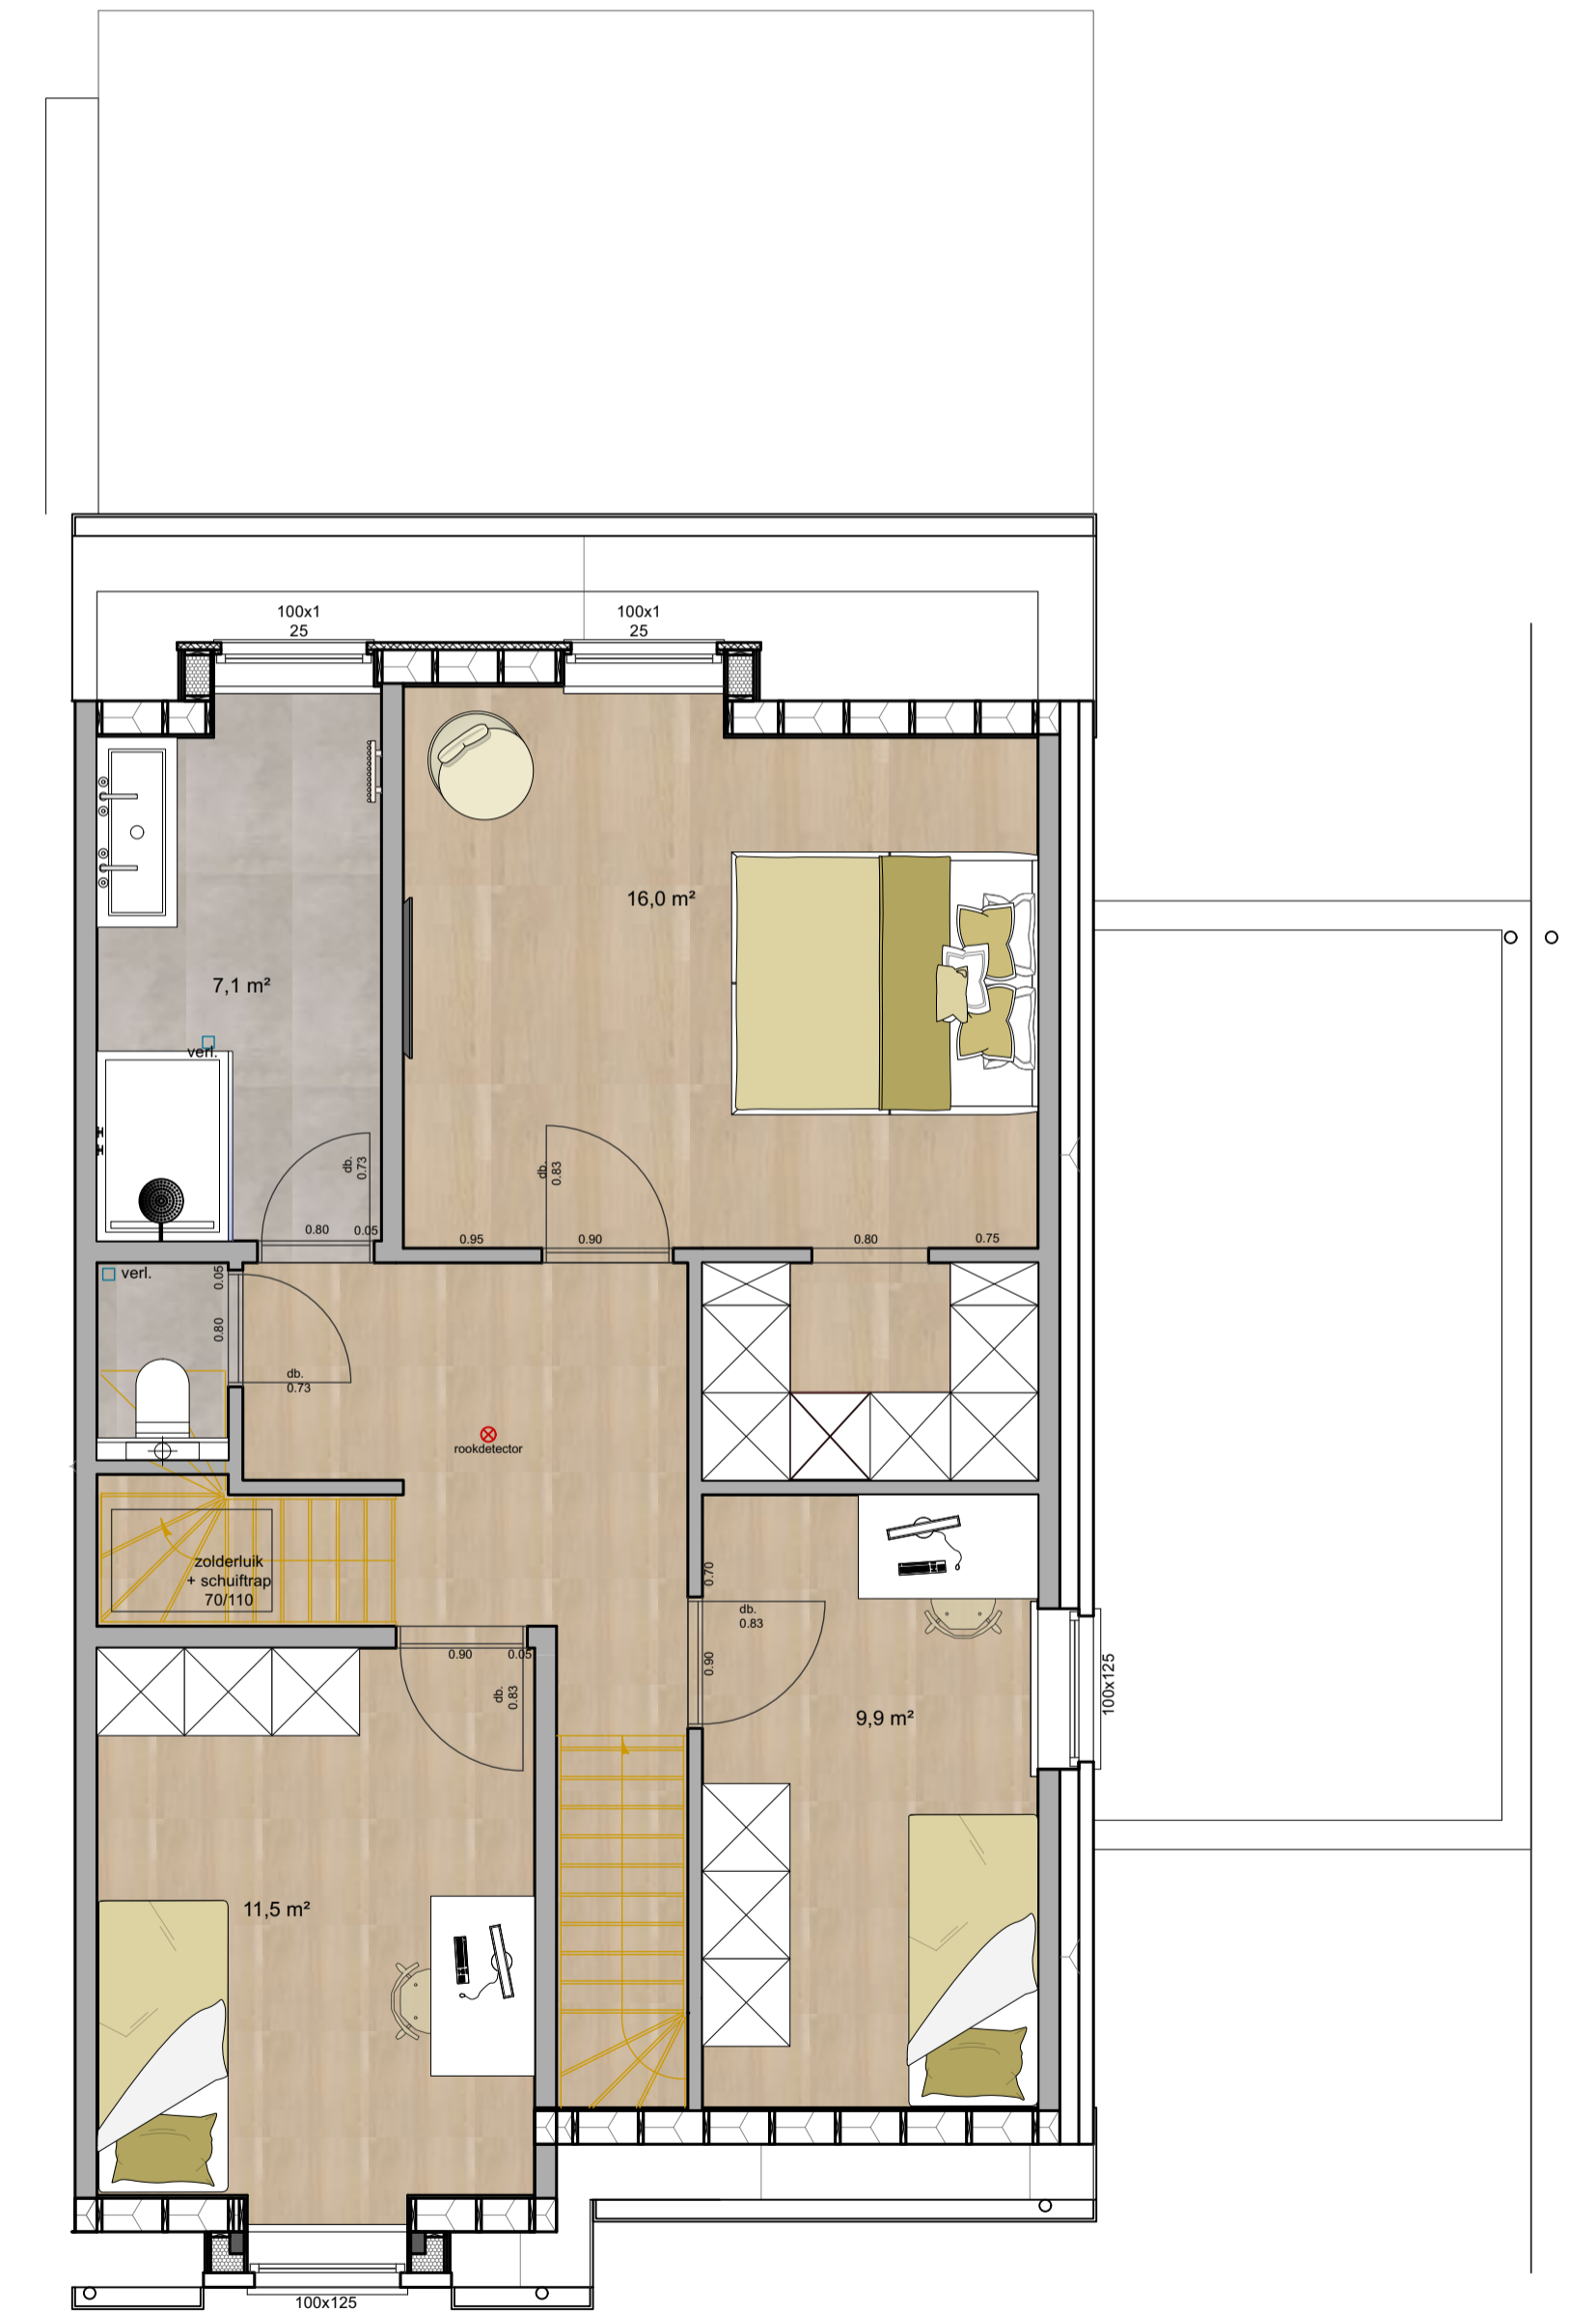

# LANGESTRAAT | Lot 4

Langestraat 223,9240 Zele

**LOT 4**  
**150 m<sup>2</sup>**

**3**

**1**

**1**

**25 m<sup>2</sup>**

**451 m<sup>2</sup>**

**1**

**1**

GELIJKVLOERS

VERDIEPING