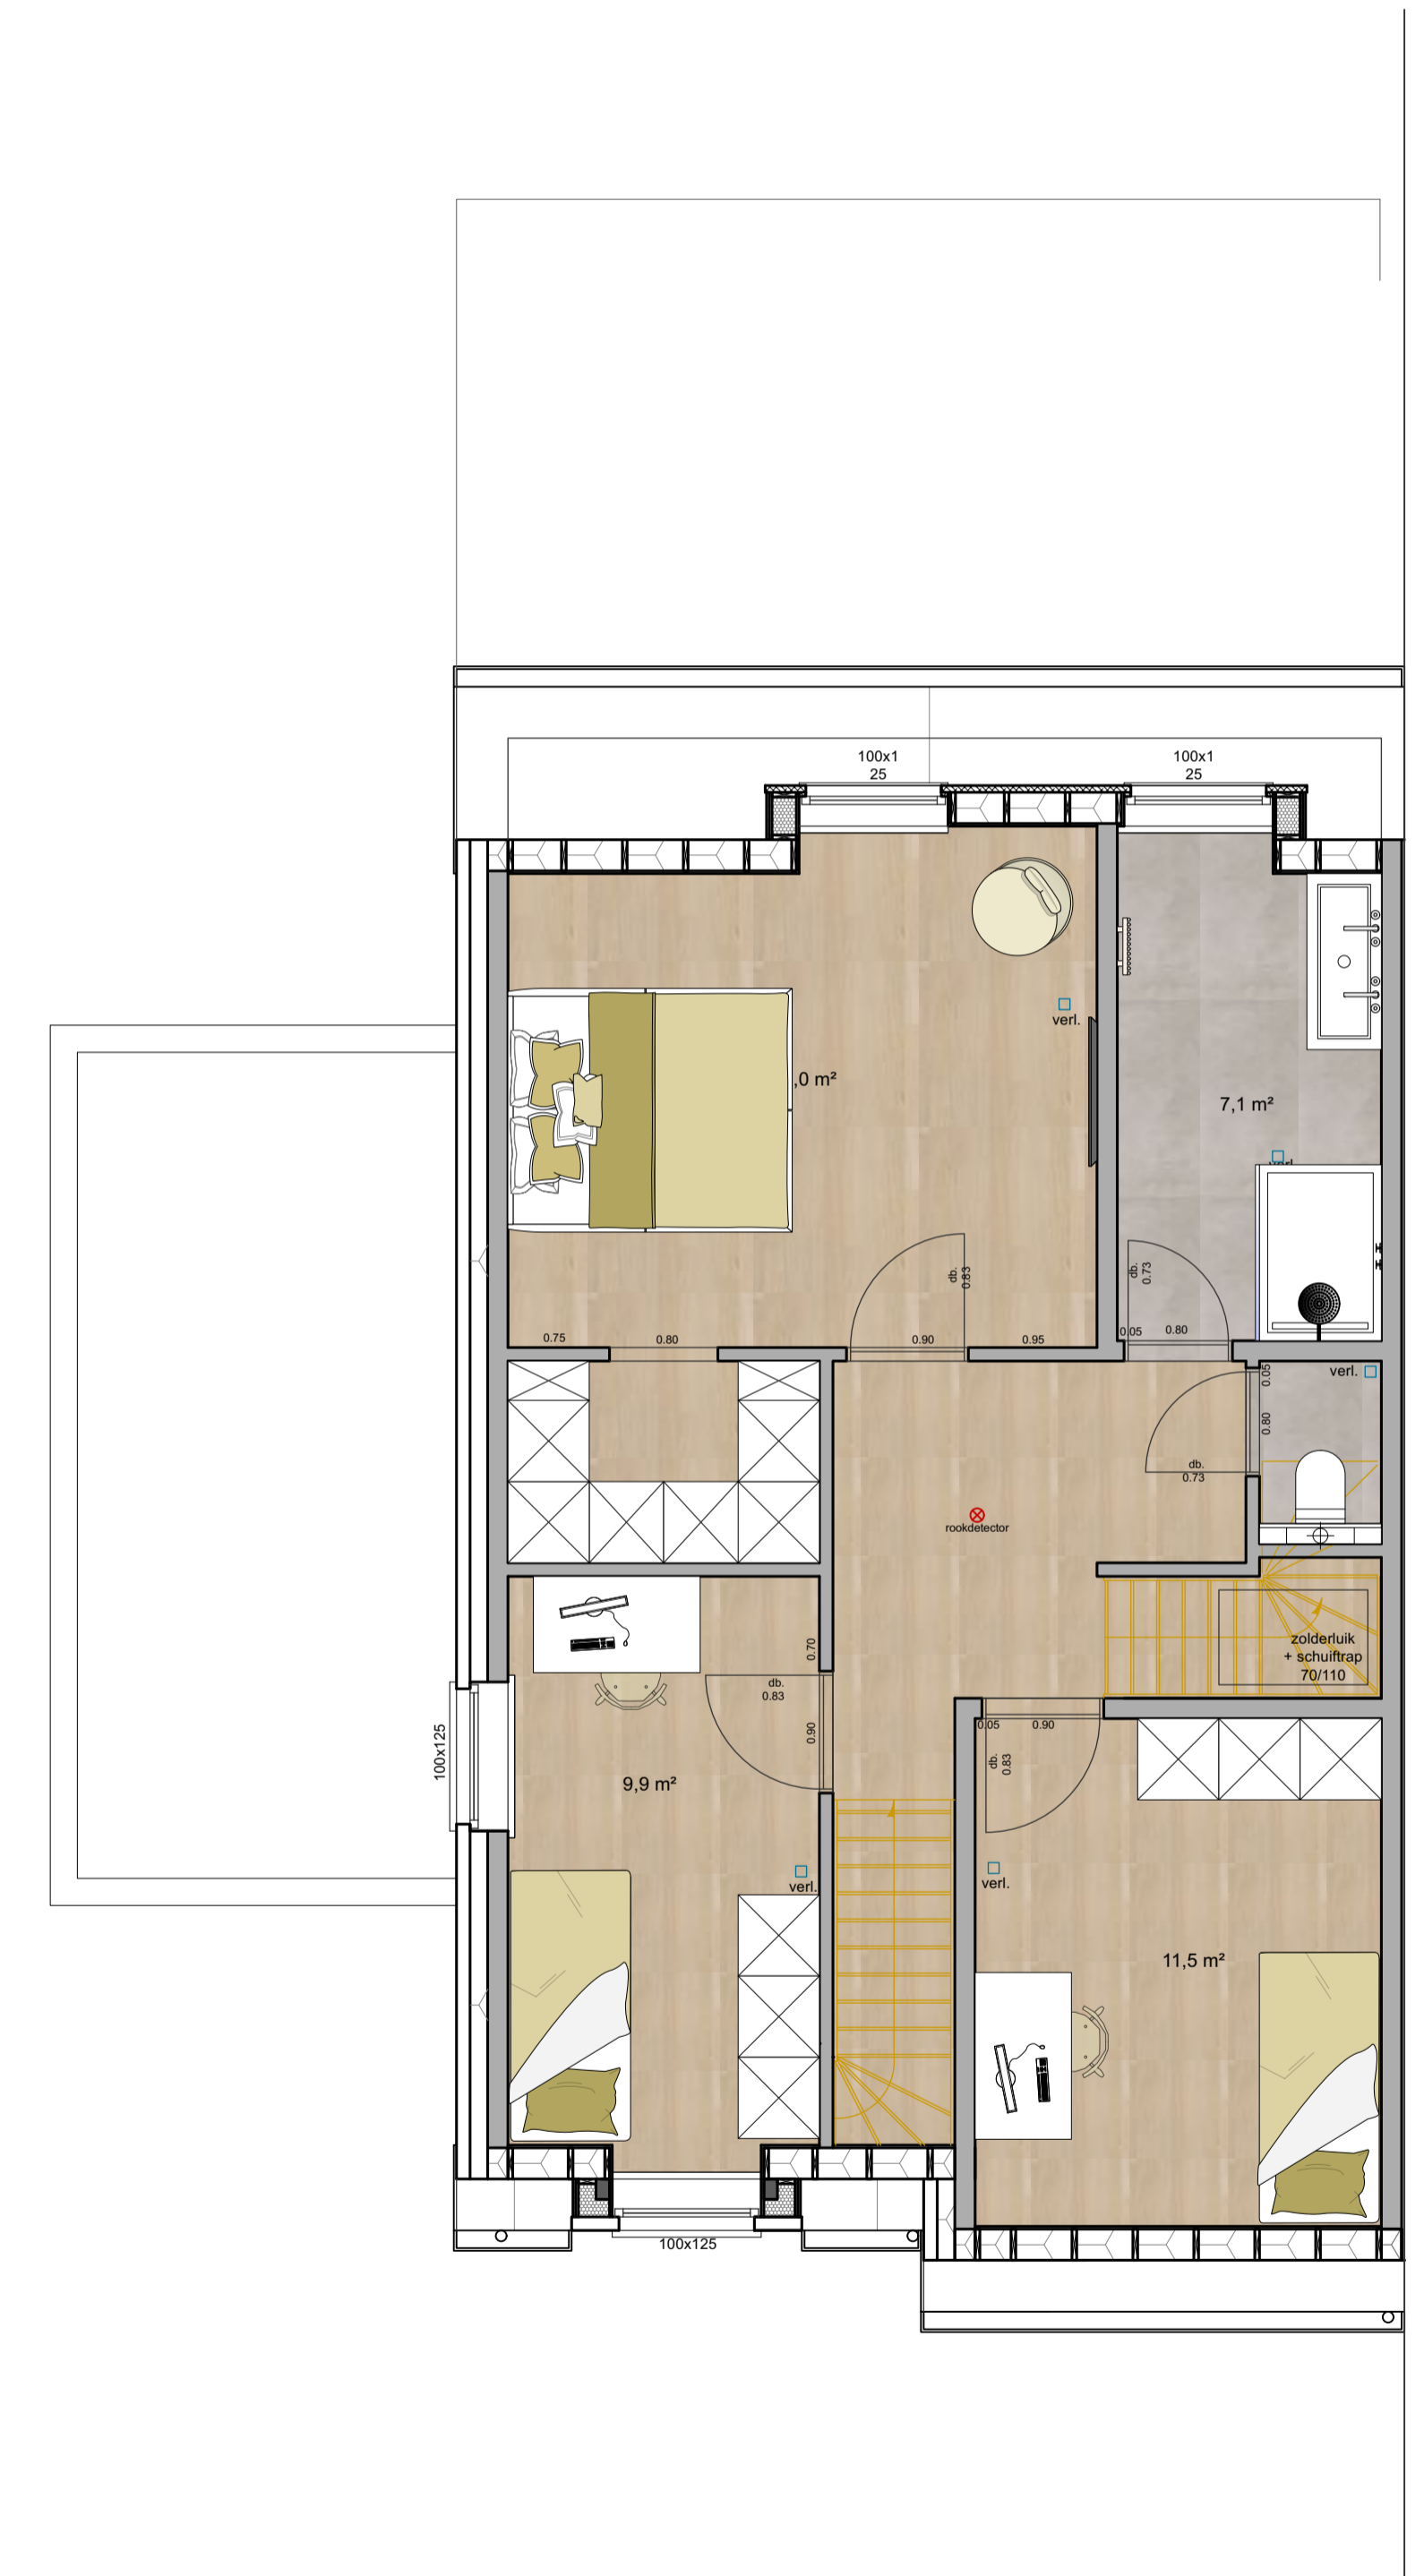

HALFOPEN BEBOUWING

LANGESTRAAT | Lot 5

Langestraat 223,9240 Zele

LOT 5
150 m²

3

1

1

25 m²

443 m²

1

1

GELIJKVLOERS

VERDIEPING