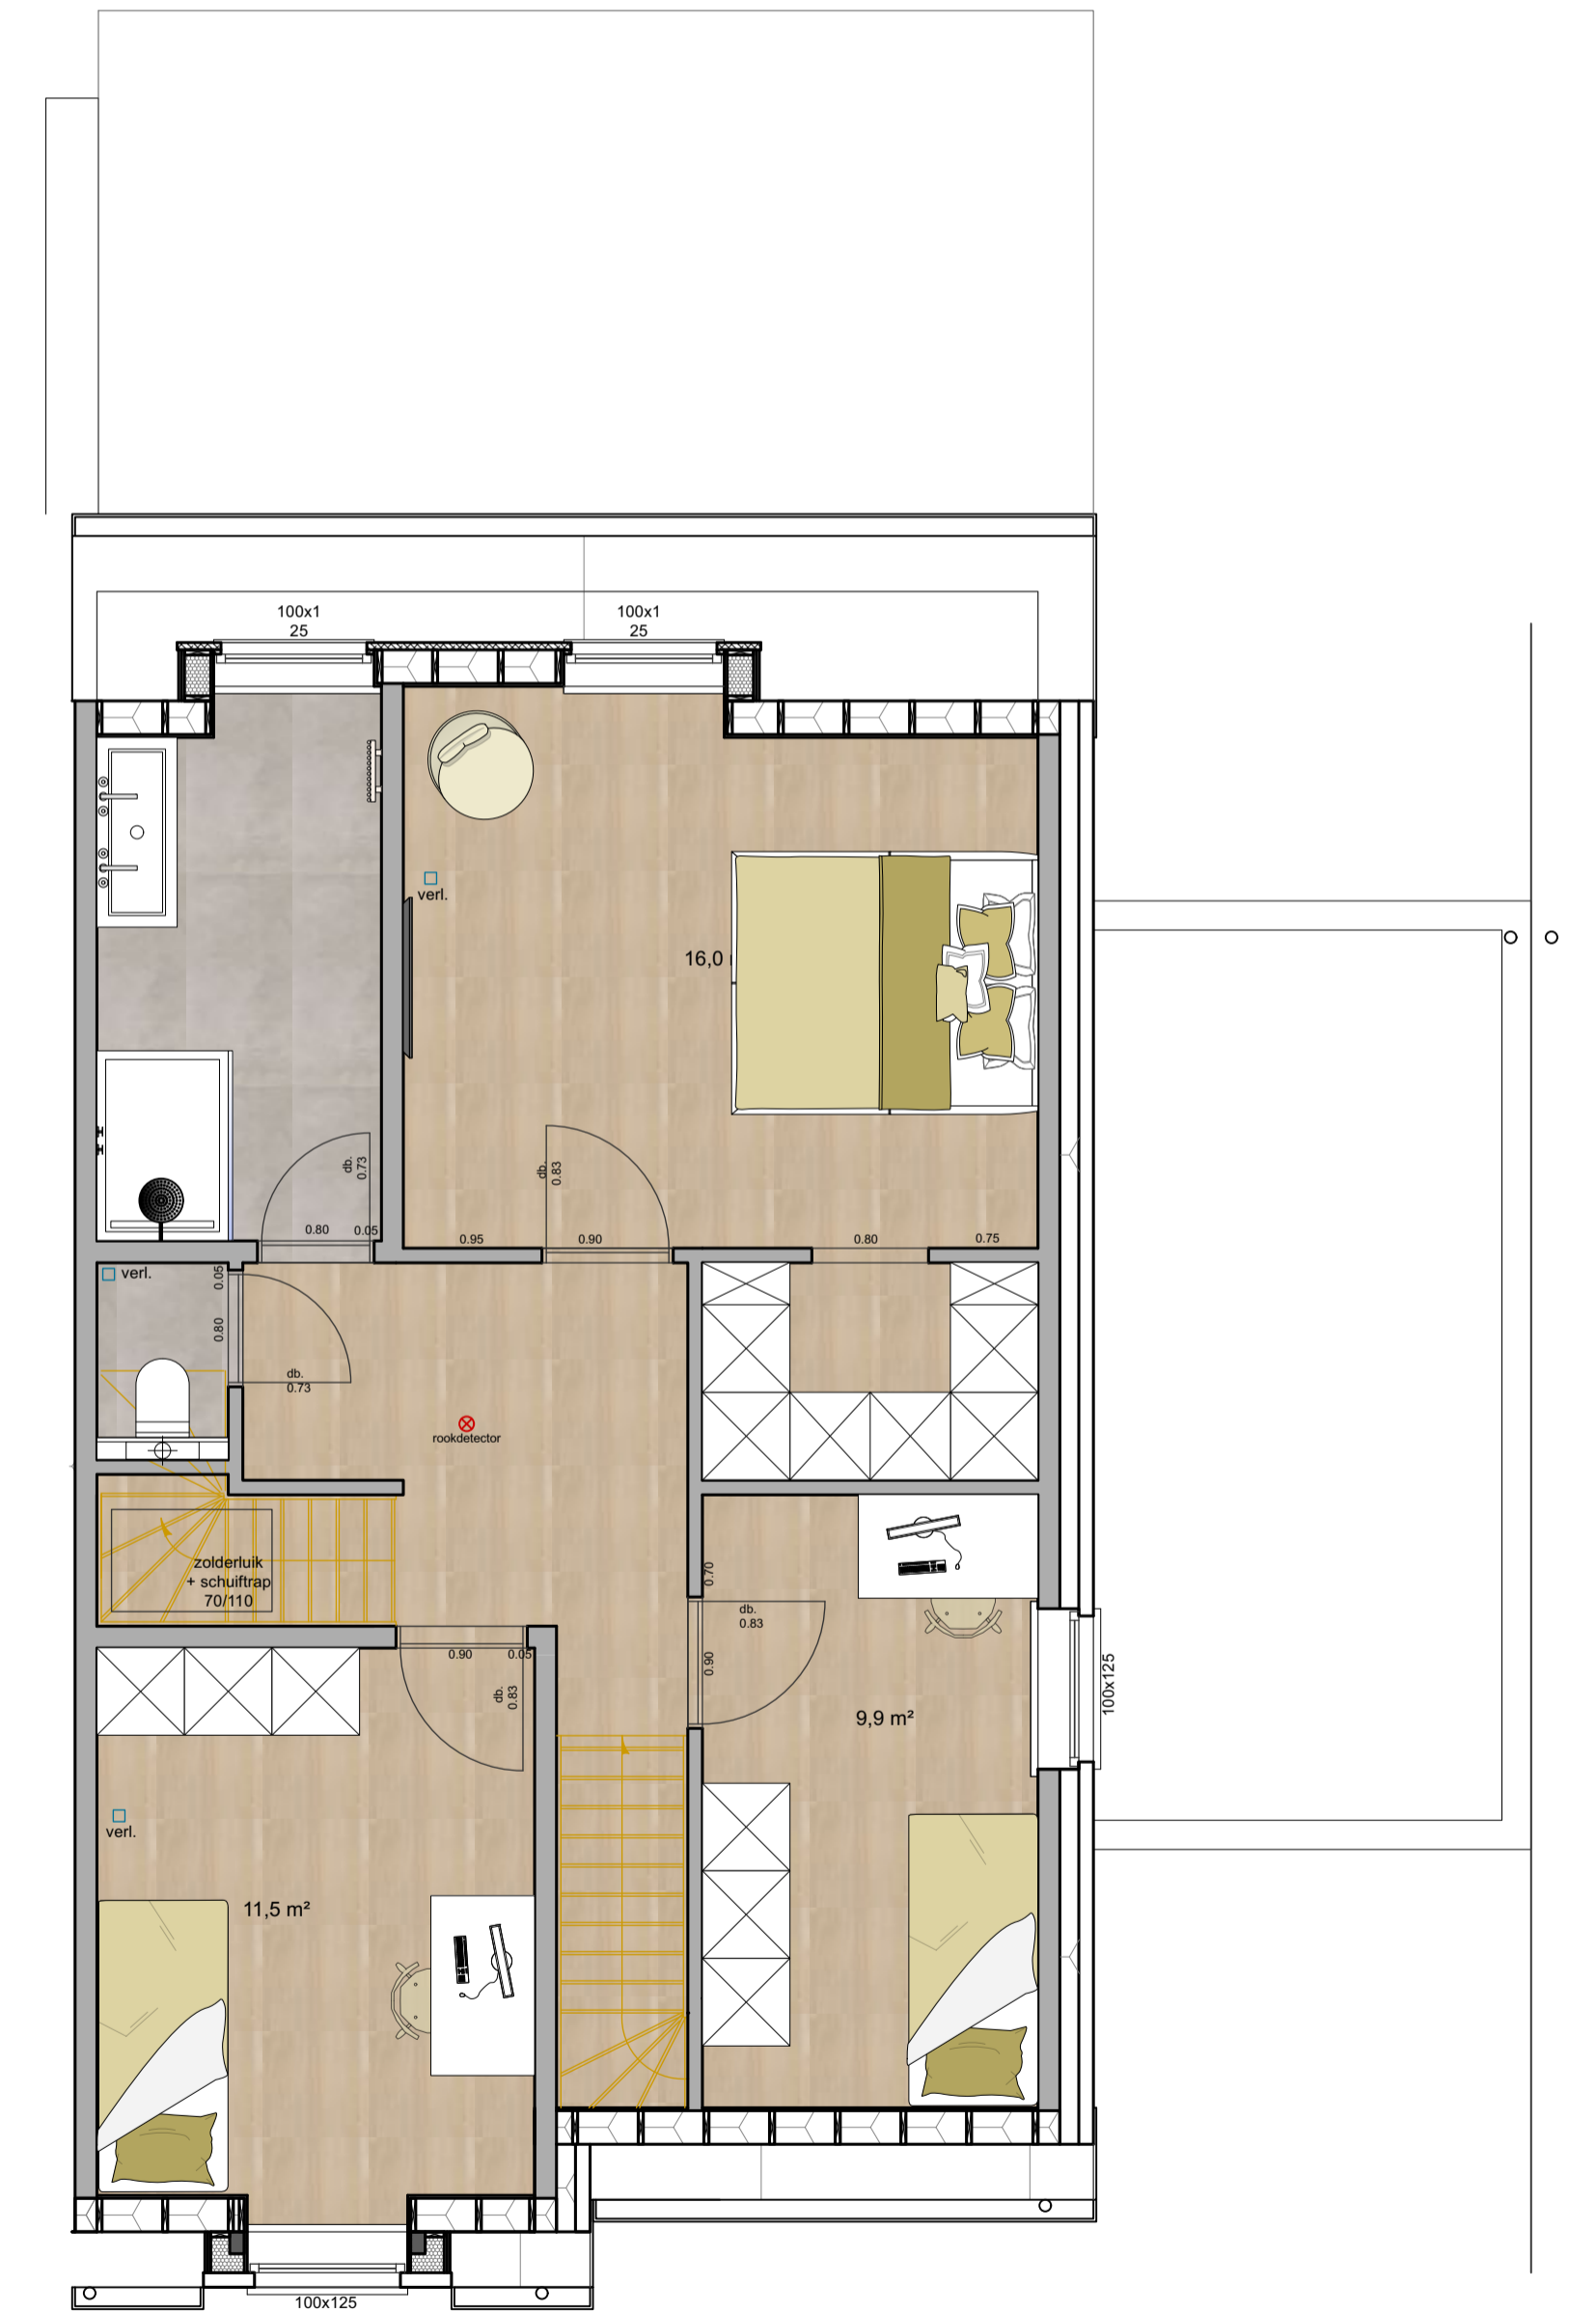

HALFOPEN BEBOUWING

LANGESTRAAT | Lot 6

Langestraat 223,9240 Zele

LOT 6
150 m²

3

1

1

25 m²

435 m²

1

1

GELIJKVLOERS

VERDIEPING