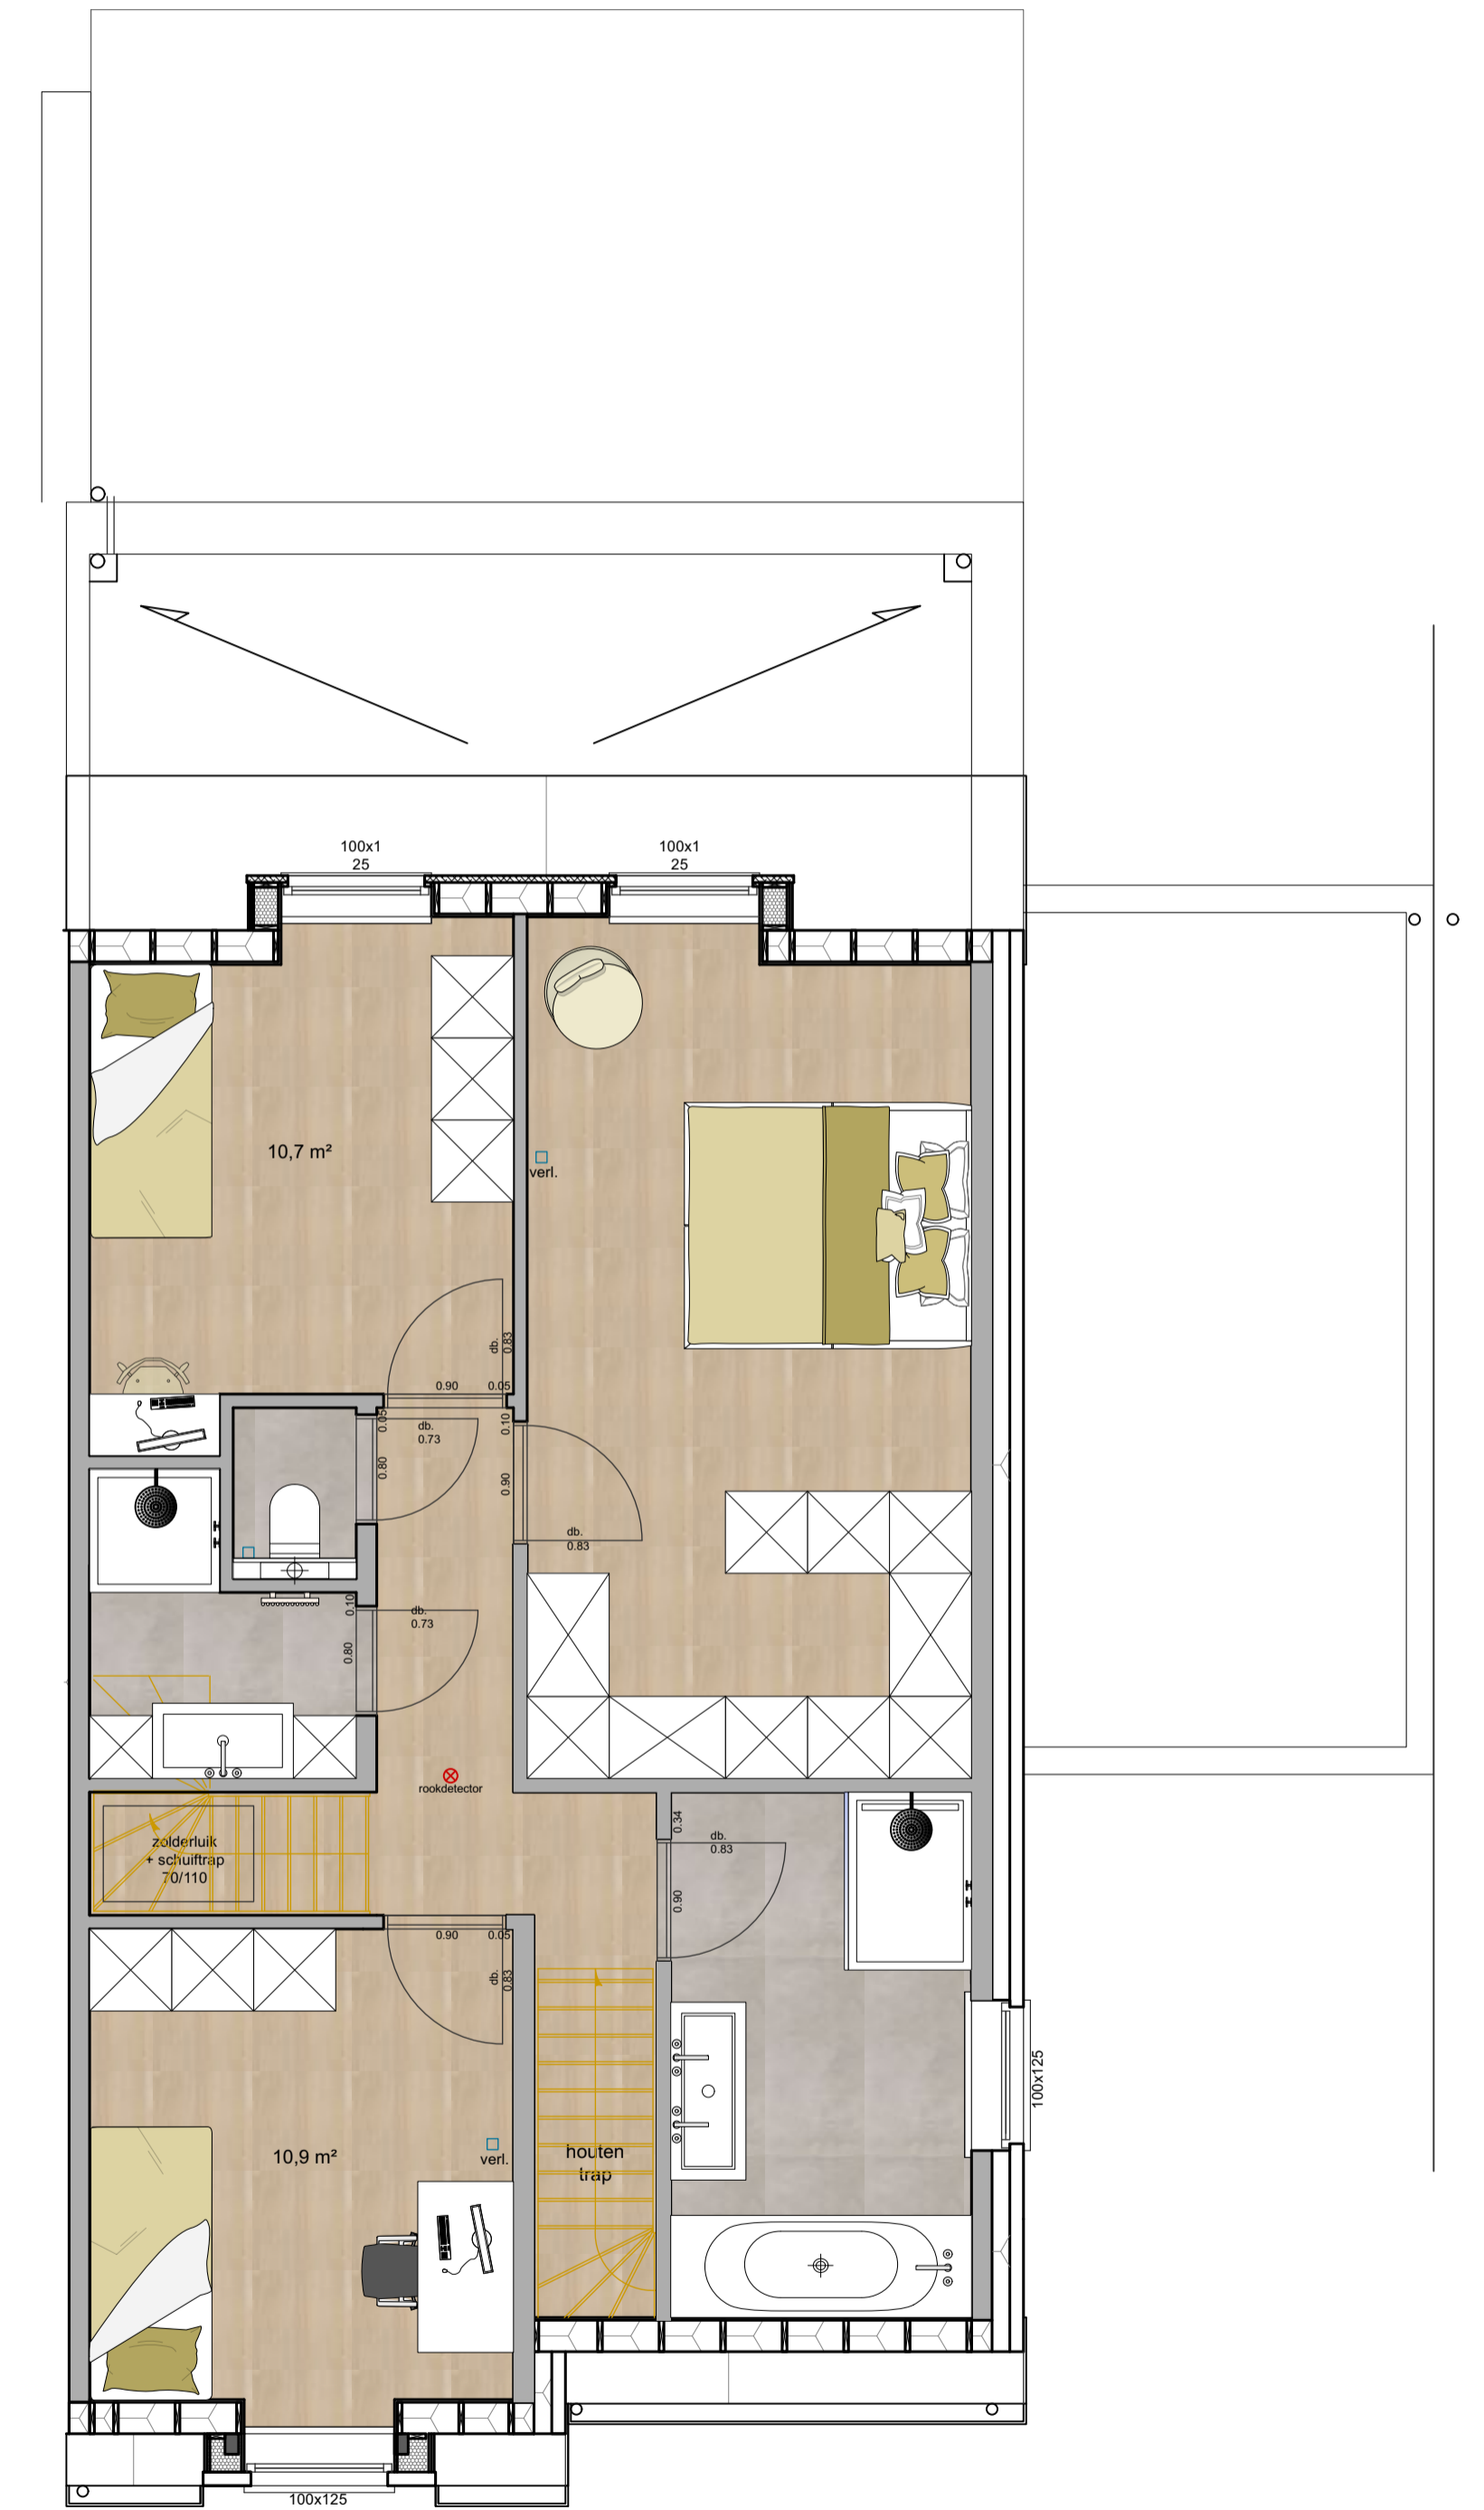

HALFOPEN BEBOUWING

# LANGESTRAAT | Lot 8

Langestraat 223,9240 Zele

**LOT 8**  
**182 m<sup>2</sup>**

**3**

**2**

**25 m<sup>2</sup>**

**427 m<sup>2</sup>**

**1**

**1**

GELIJKVLOERS

VERDIEPING