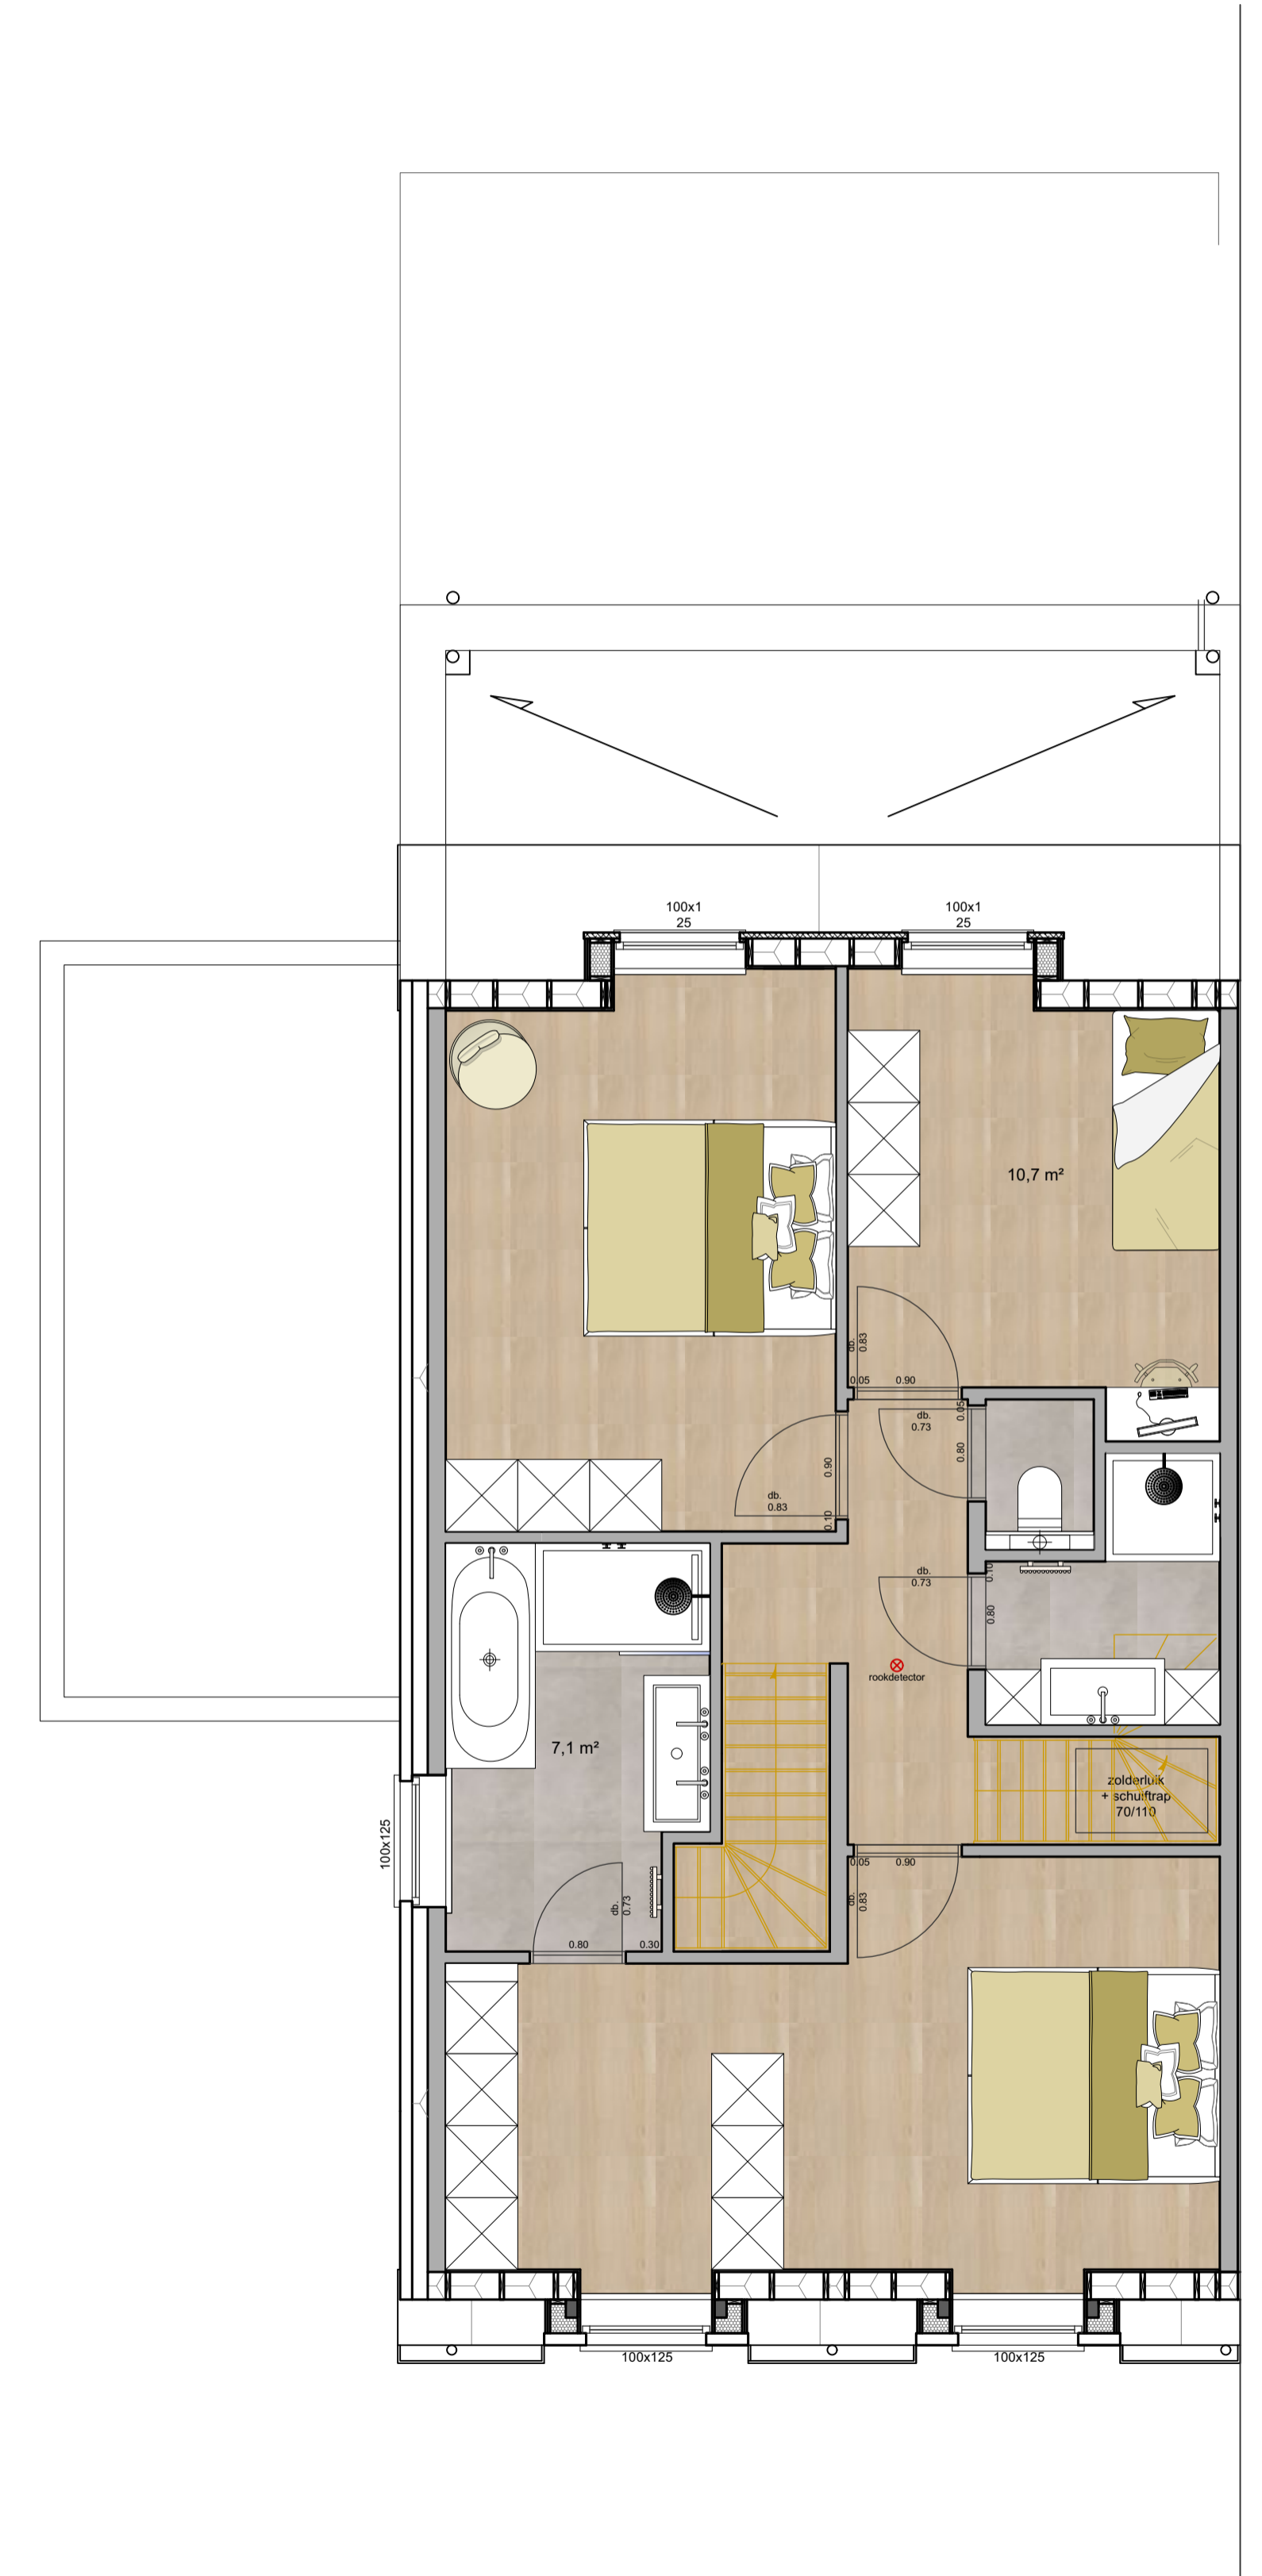

HALFOPEN BEBOUWING

LANGESTRAAT | Lot 9

Langestraat 223,9240 Zele

LOT 9
190 m²

3

2

1

25 m²

424 m²

1

1

GELIJKVLOERS

VERDIEPING